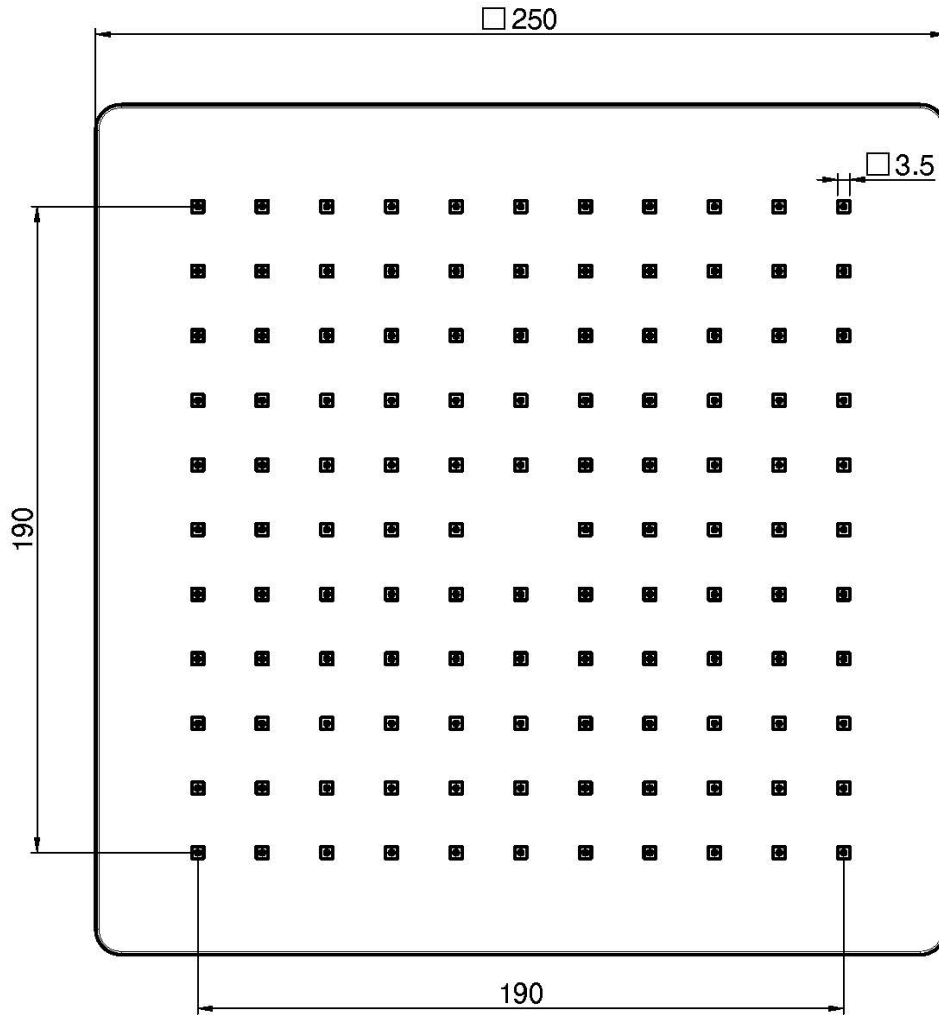

Code F2987/2

POMME DE TÊTE EN ABS

• 250x250 mm

Finitions

 CHROMÉ
CR

 NOIR MAT
NS

IMAGE

Voir les conditions générales de vente dans notre tarif en
vigueur