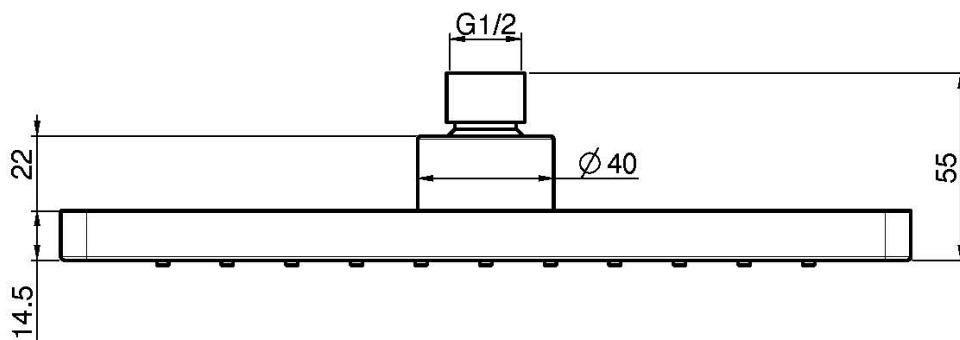

Code F2987/2

POMME DE TÊTE EN ABS

• 250x250 mm

Finitions

 CHROMÉ
CR

 NOIR MAT
NS

IMAGE

Voir les conditions générales de vente dans notre tarif en
vigueur