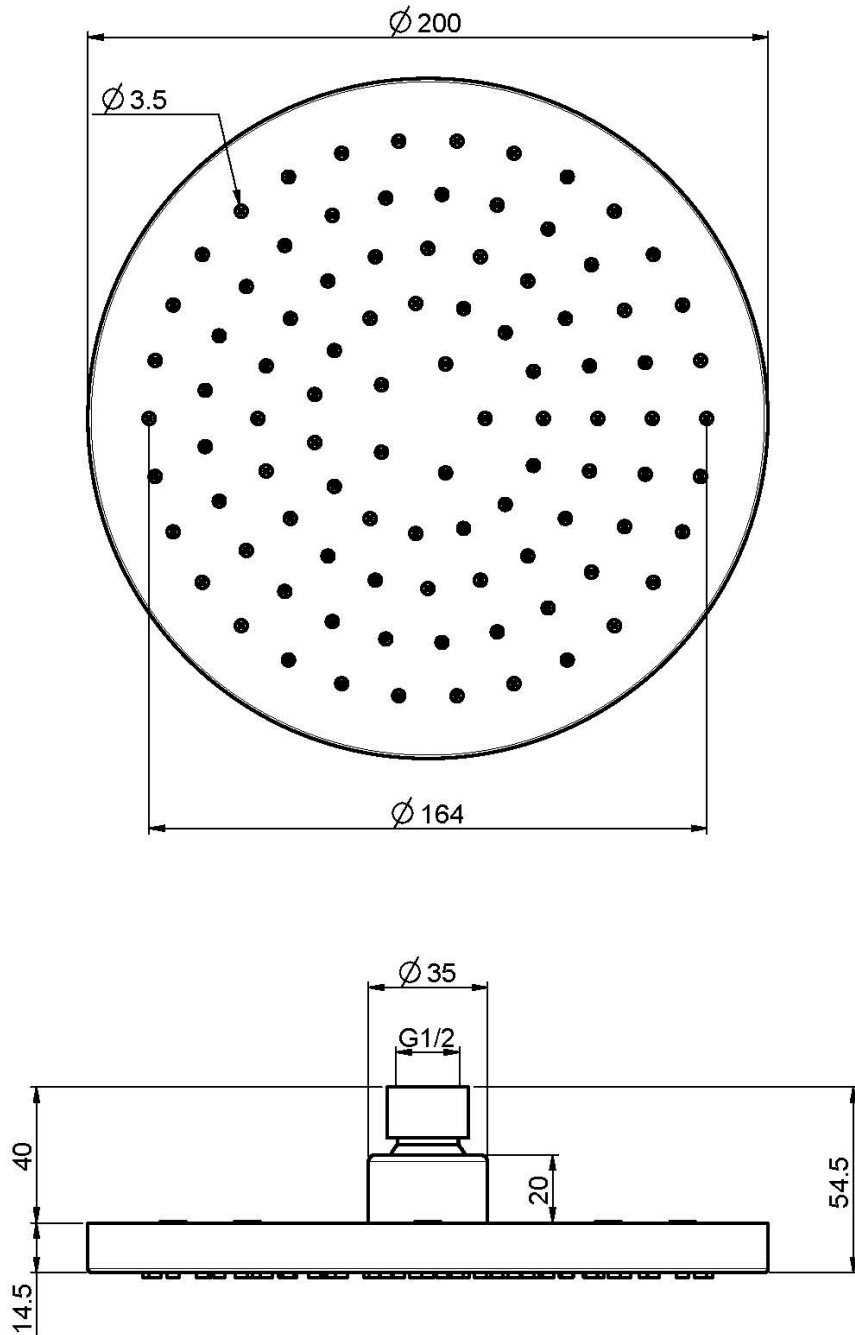

Code F2267/2

**POMME DE TÊTE EN ABS**

• Ø 200 mm

**Finitions**

 CHROMÉ  
CR

**IMAGE**

Voir les conditions générales de vente dans notre tarif en  
vigueur

This drawing is the property of FIMA Carlo Frattini. Any complete or partial reproduction, or any transmission to third party without FIMA Carlo Frattini authorization is forbidden.