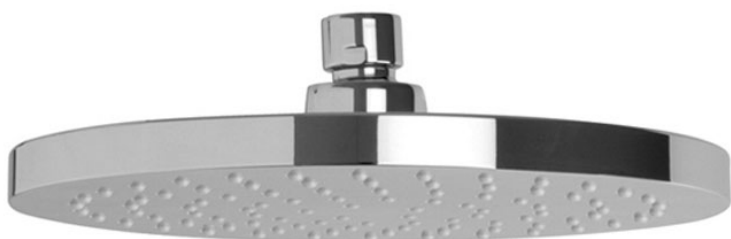

Code F2267/2

**POMME DE TÊTE EN ABS**

• Ø 200 mm

**Finitions**

 CHROMÉ  
CR

**IMAGE**

Voir les conditions générales de vente dans notre tarif en  
vigueur

This drawing is the property of FIMA Carlo Frattini. Any complete or partial reproduction, or any transmission to third party without FIMA Carlo Frattini authorization is forbidden.