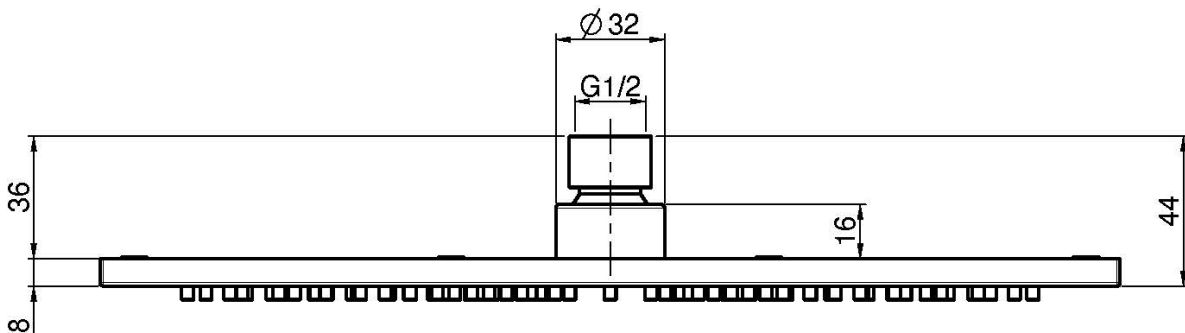

Code F2950/2

**POMME DE TÊTE EN ACIER INOX**

- 300x300 mm

**Finitions**

**IMAGE**

Voir les conditions générales de vente dans notre tarif en  
vigueur

This drawing is the property of FIMA Carlo Frattini. Any complete or partial reproduction, or any transmission to third party without FIMA Carlo Frattini authorization is forbidden.