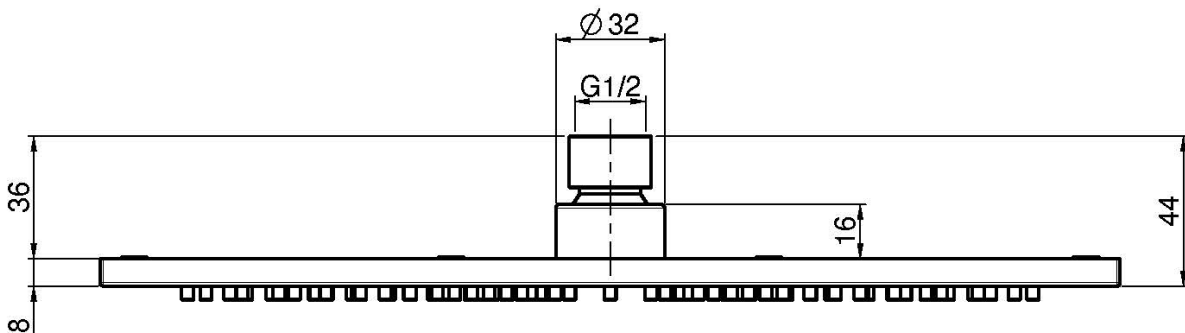

Code F2950/2

POMME DE TÊTE EN ACIER INOX

- 300x300 mm

Finitions

IMAGE

Voir les conditions générales de vente dans notre tarif en
vigueur

This drawing is the property of FIMA Carlo Frattini. Any complete or partial reproduction, or any transmission to third party without FIMA Carlo Frattini authorization is forbidden.