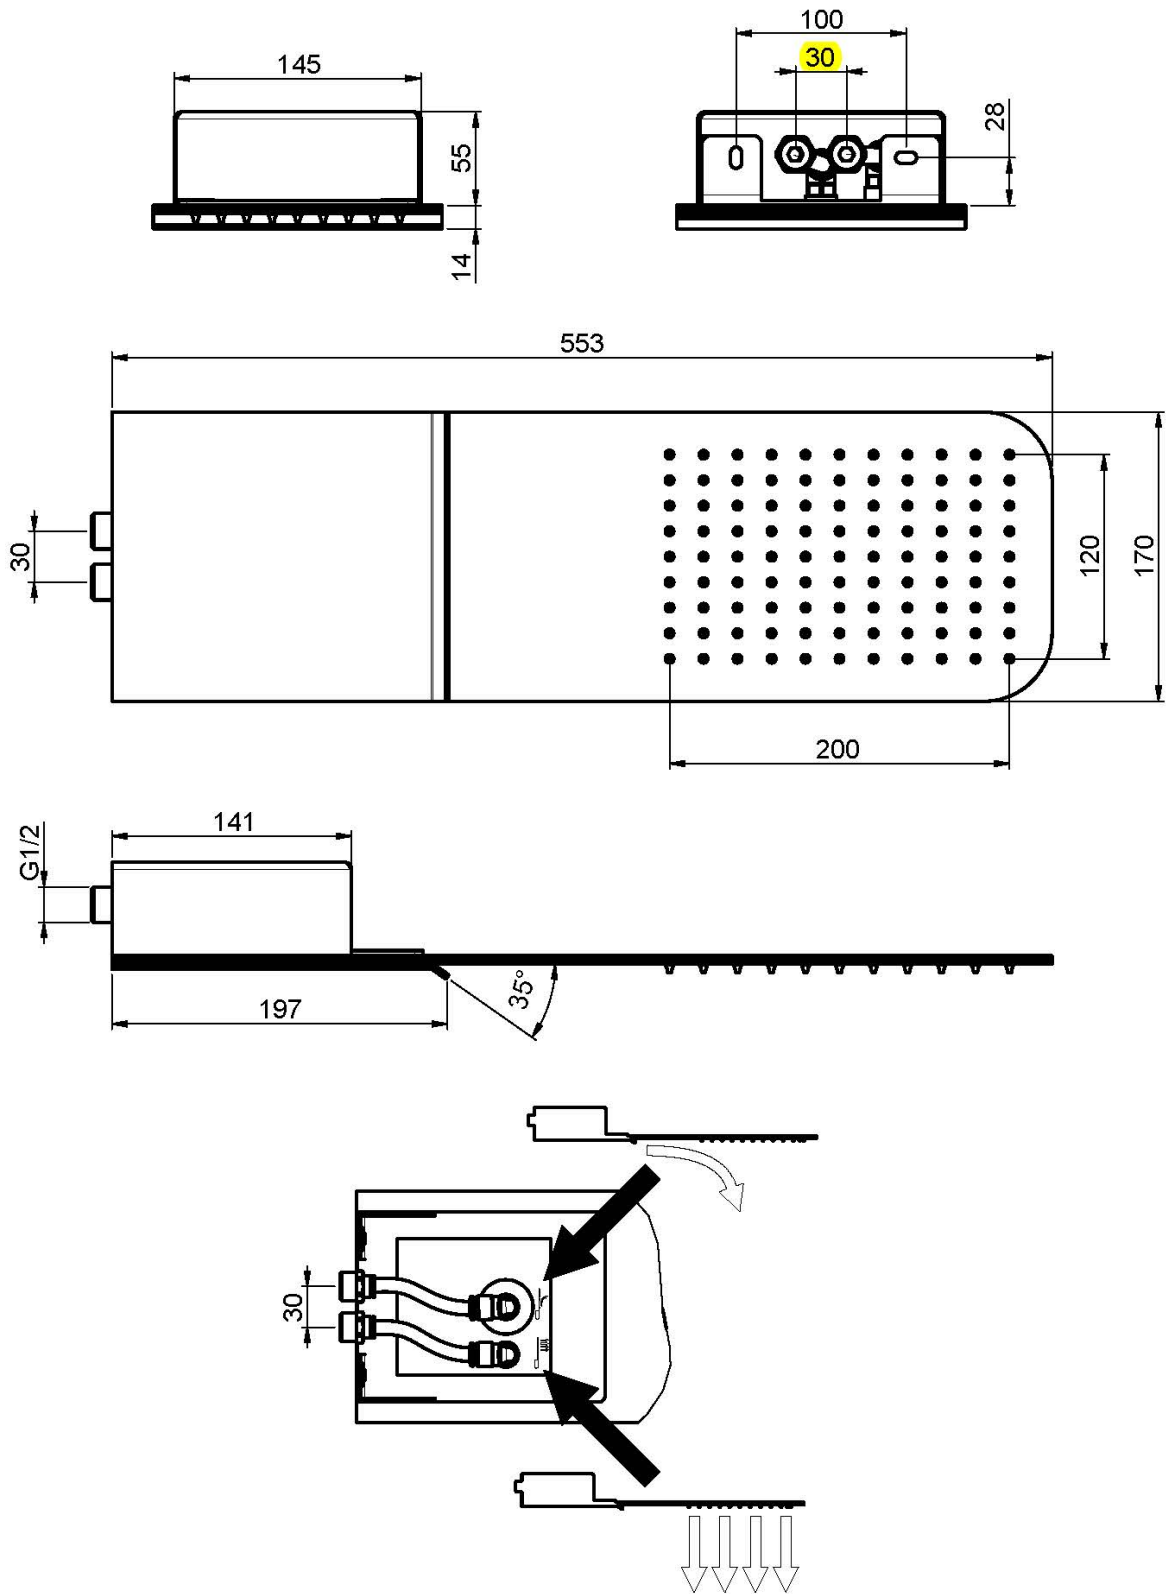

Code F2347

POMME DE TÊTE EN ACIER INOX

- jet cascade
- jet pluie

Finitions

 CHROMÉ
CR

IMAGE

Voir les conditions générales de vente dans notre tarif en
vigueur

This drawing is the property of FIMA Carlo Frattini. Any complete or partial reproduction, or any transmission to third party without FIMA Carlo Frattini authorization is forbidden.