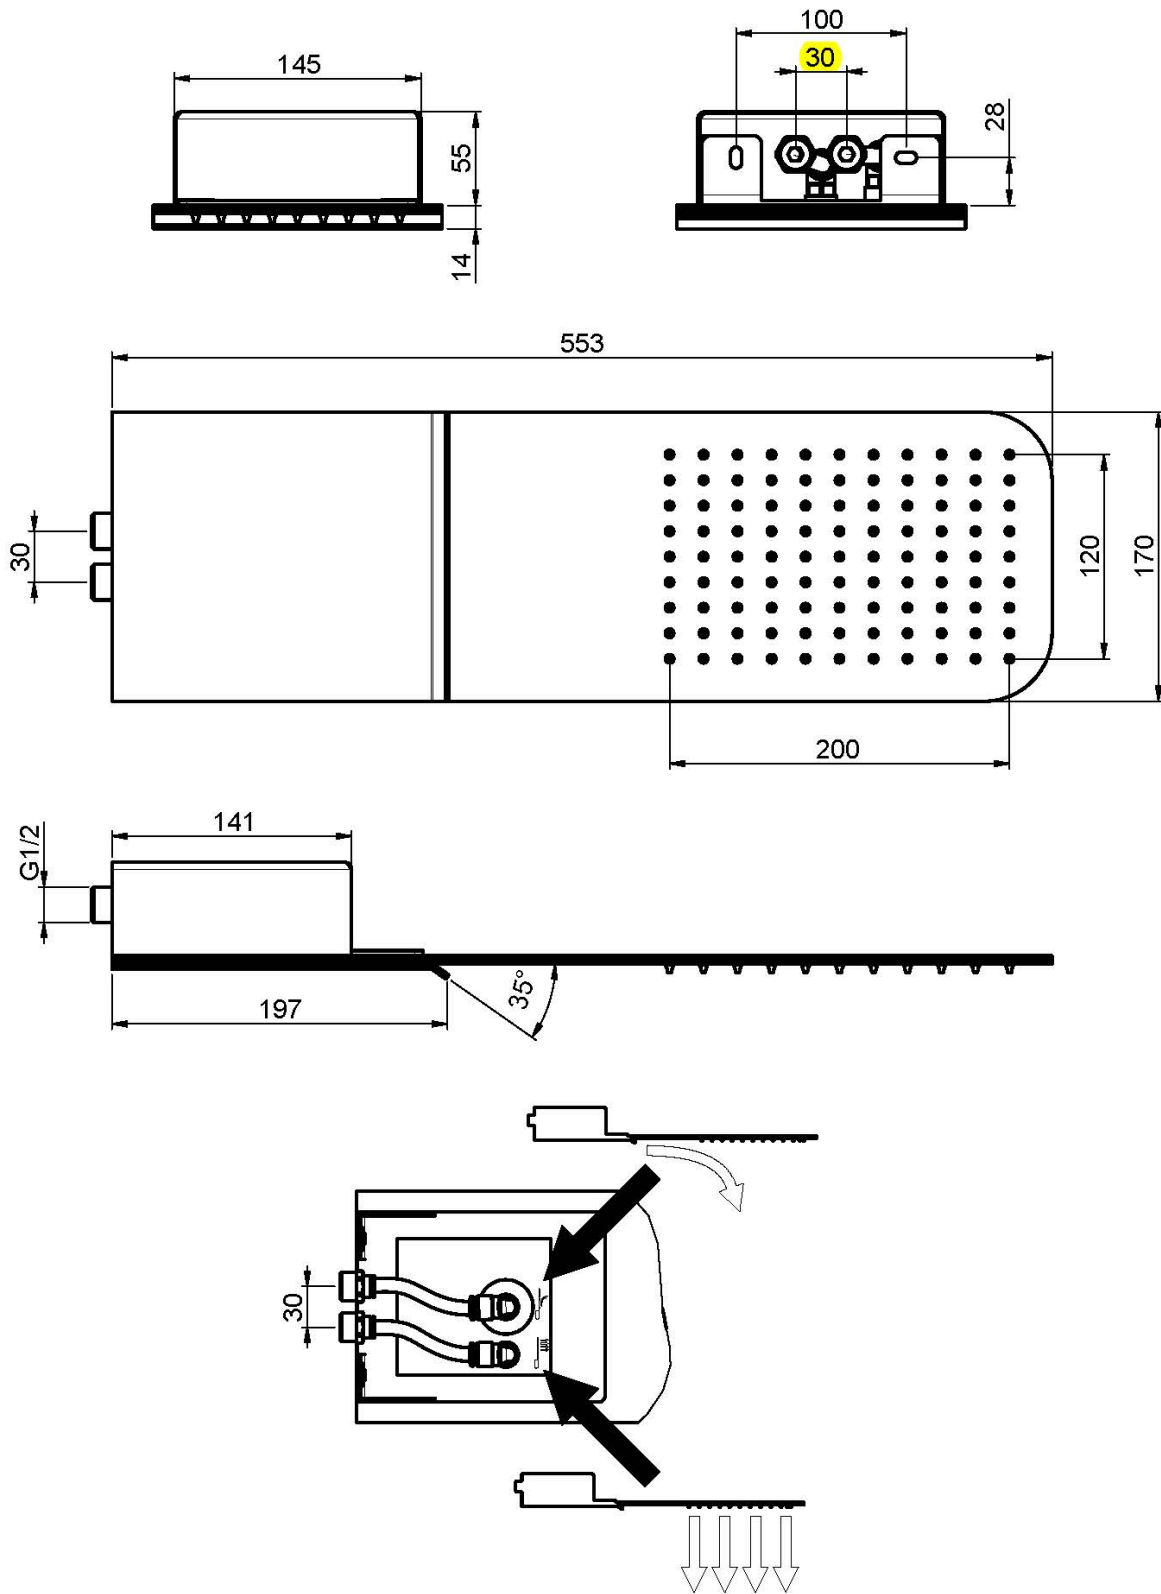

Code F2347

POMME DE TÊTE EN ACIER INOX

- jet cascade
- jet pluie

Finitions

 CHROMÉ
CR

IMAGE

Voir les conditions générales de vente dans notre tarif en
vigueur

This drawing is the property of FIMA Carlo Frattini. Any complete or partial reproduction, or any transmission to third party without FIMA Carlo Frattini authorization is forbidden.