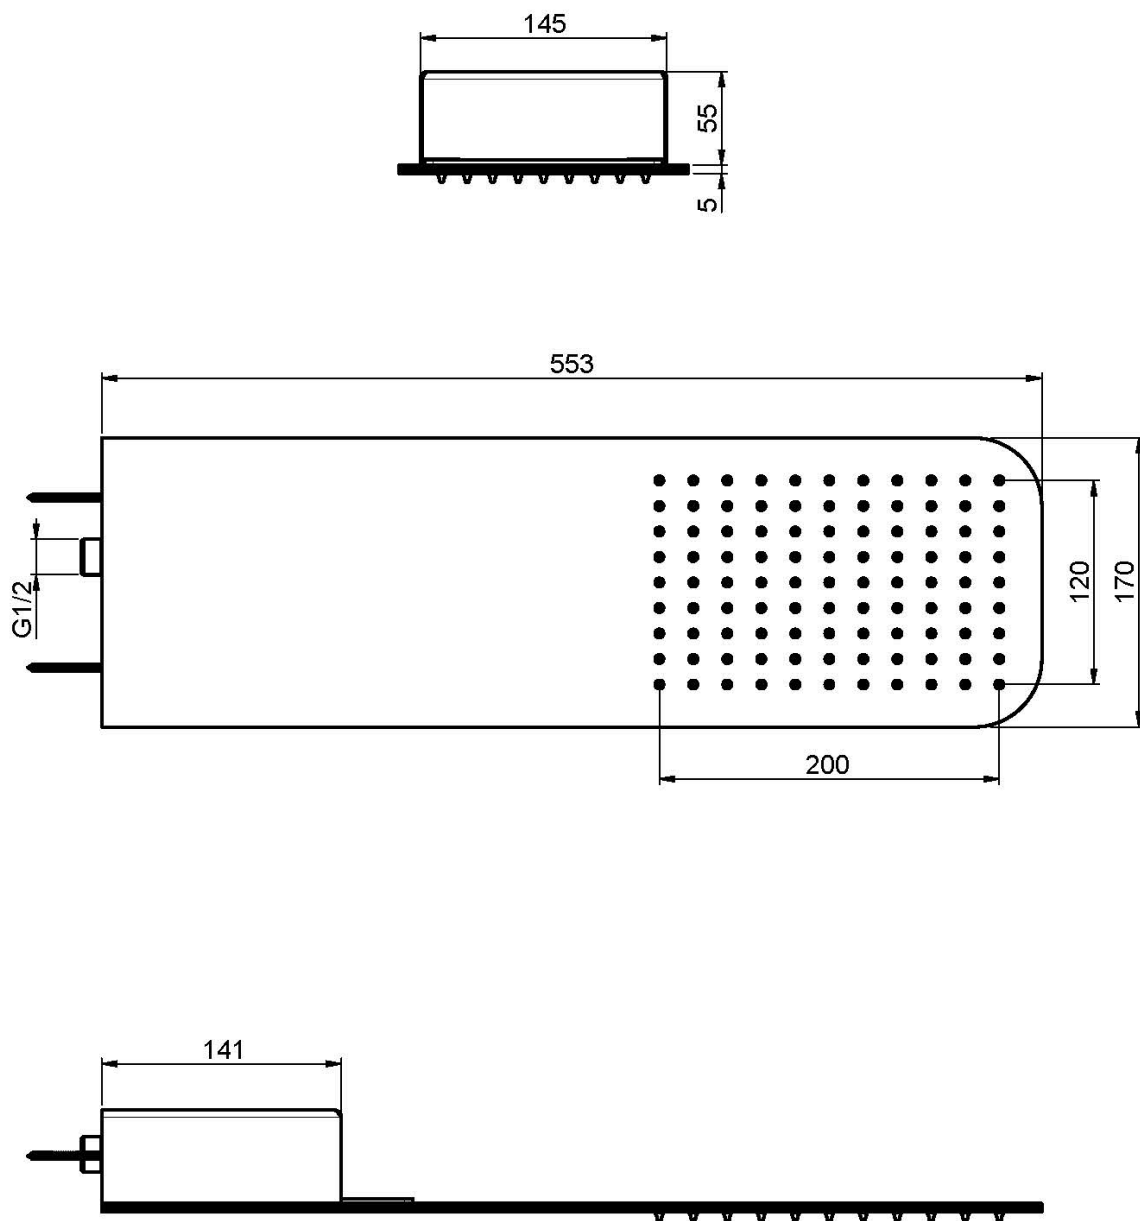

Code F2628

POMME DE TÊTE EN ACIER INOX

- jet pluie

Finitions

 CHROMÉ
CR

IMAGE

Voir les conditions générales de vente dans notre tarif en
vigueur

This drawing is the property of FIMA Carlo Frattini. Any complete or partial reproduction, or any transmission to third party without FIMA Carlo Frattini authorization is forbidden.