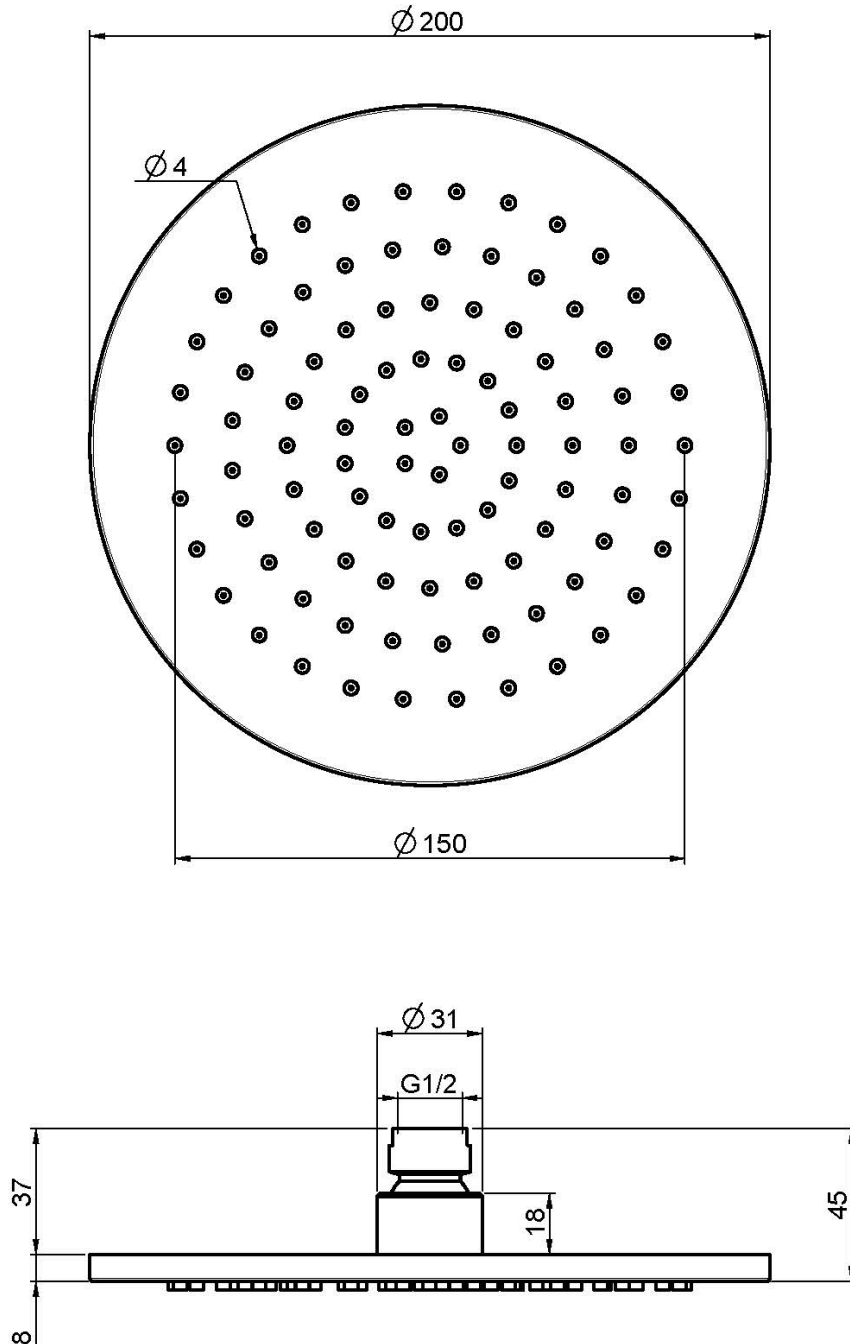

Code F2947/2

POMME DE TÊTE EN ACIER INOX

• Ø 200 mm

Finitions

 INOX
INOX

IMAGE

Voir les conditions générales de vente dans notre tarif en
vigueur

This drawing is the property of FIMA Carlo Frattini. Any complete or partial reproduction, or any transmission to third party without FIMA Carlo Frattini authorization is forbidden.