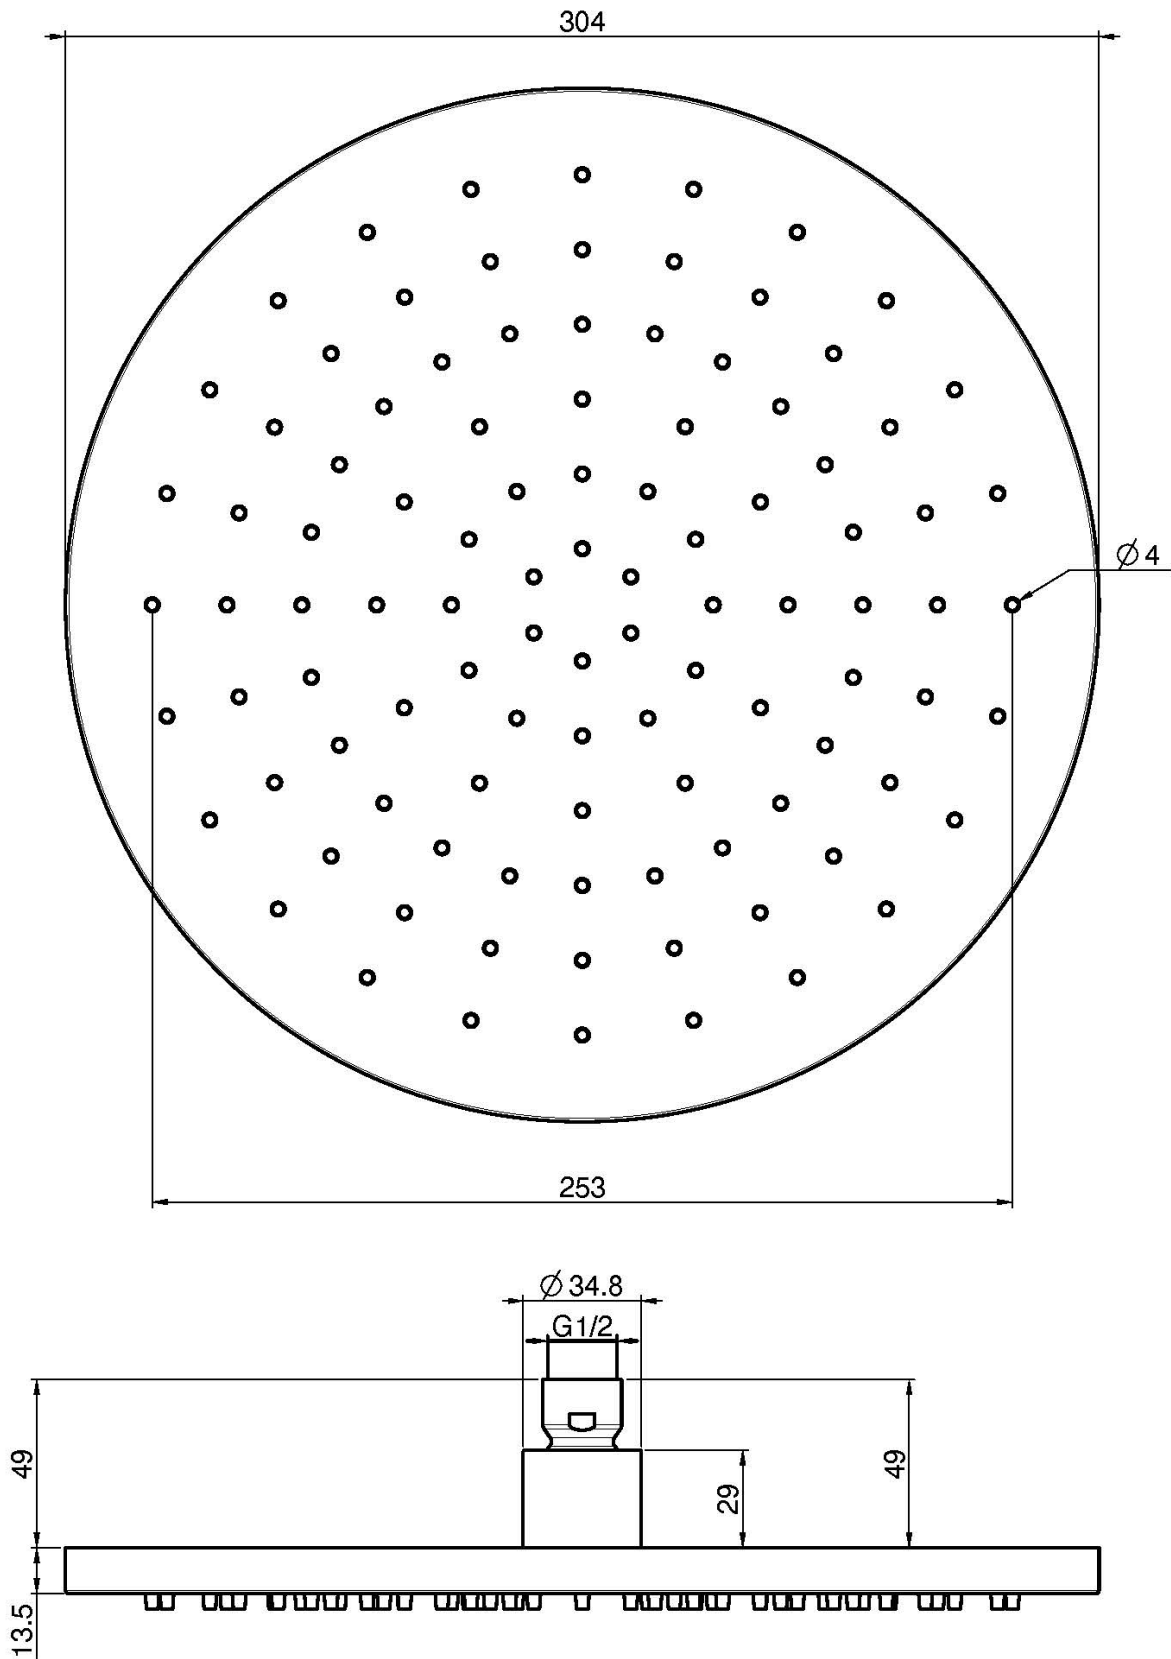

Code F2948/2

POMME DE TÊTE EN ACIER INOX

• Ø 300 mm

Finitions

 INOX
INOX

IMAGE

Voir les conditions générales de vente dans notre tarif en
vigueur

This drawing is the property of FIMA Carlo Frattini. Any complete or partial reproduction, or any transmission to third party without FIMA Carlo Frattini authorization is forbidden.