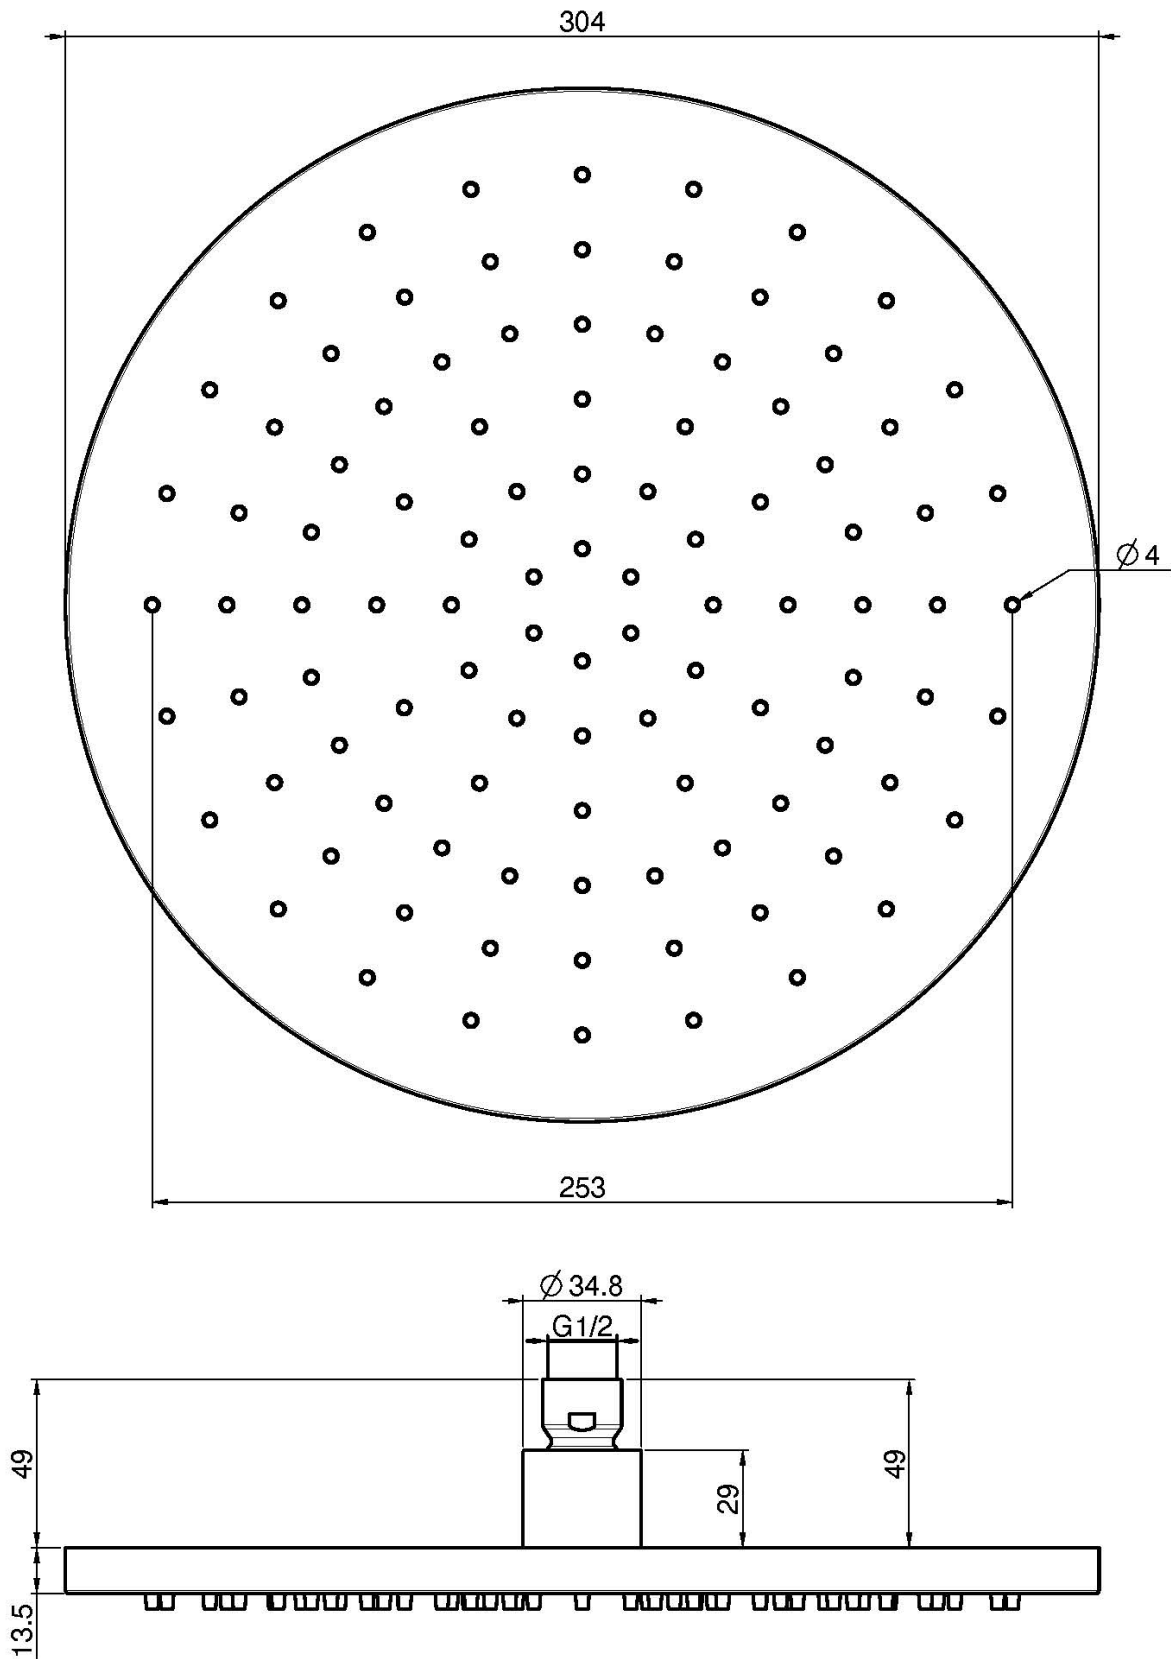

Code F2948/2

**POMME DE TÊTE EN ACIER INOX**

• Ø 300 mm

**Finitions**

 INOX  
INOX

**IMAGE**

Voir les conditions générales de vente dans notre tarif en  
vigueur

This drawing is the property of FIMA Carlo Frattini. Any complete or partial reproduction, or any transmission to third party without FIMA Carlo Frattini authorization is forbidden.