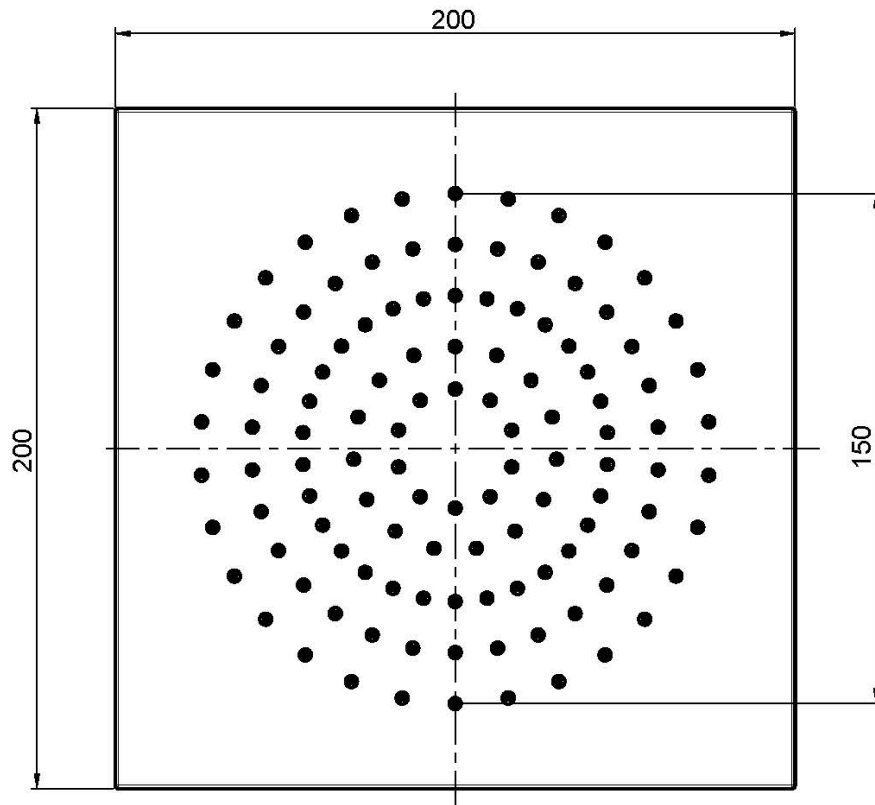

This drawing is the property of FIMA Carlo Frattini. Any complete or partial reproduction, or any transmission to third party without FIMA Carlo Frattini authorization is forbidden.