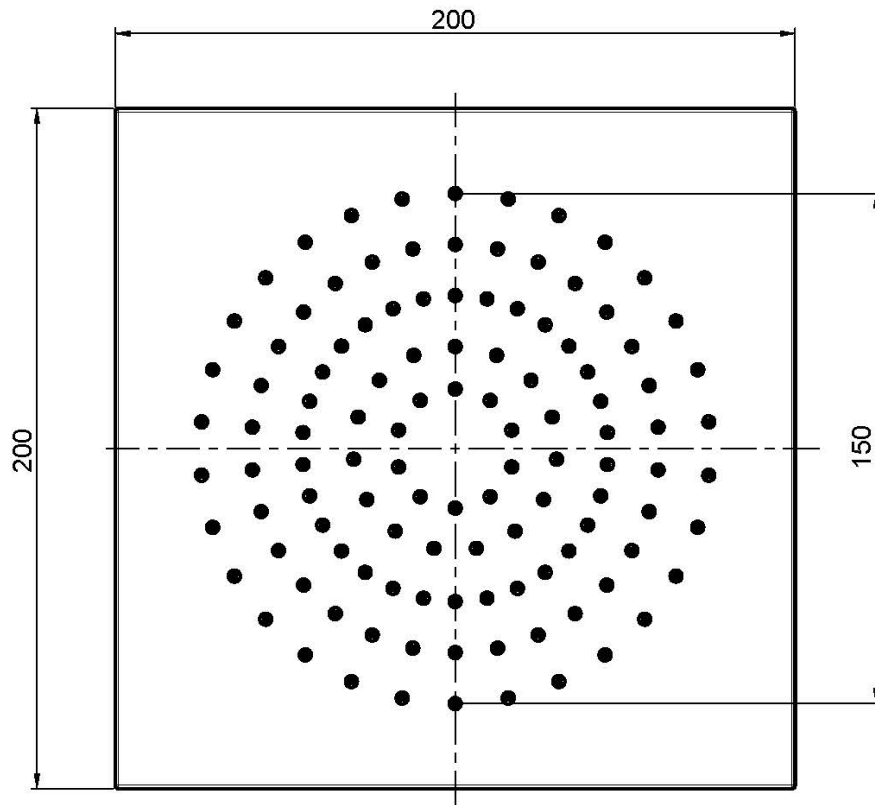

Code F2949/2

POMME DE TÊTE EN ACIER INOX

- 200x200 mm

Finitions

IMAGE

Voir les conditions générales de vente dans notre tarif en
vigueur

This drawing is the property of FIMA Carlo Frattini. Any complete or partial reproduction, or any transmission to third party without FIMA Carlo Frattini authorization is forbidden.