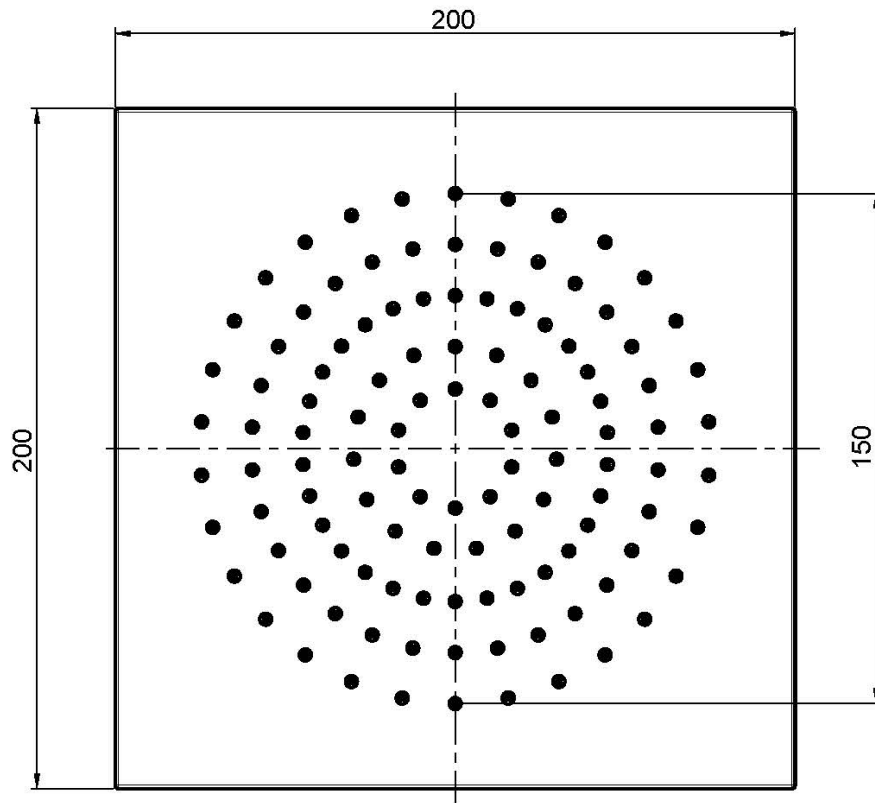

Code F2949/2

POMME DE TÊTE EN ACIER INOX

- 200x200 mm

Finitions

IMAGE

Voir les conditions générales de vente dans notre tarif en
vigueur

This drawing is the property of FIMA Carlo Frattini. Any complete or partial reproduction, or any transmission to third party without FIMA Carlo Frattini authorization is forbidden.