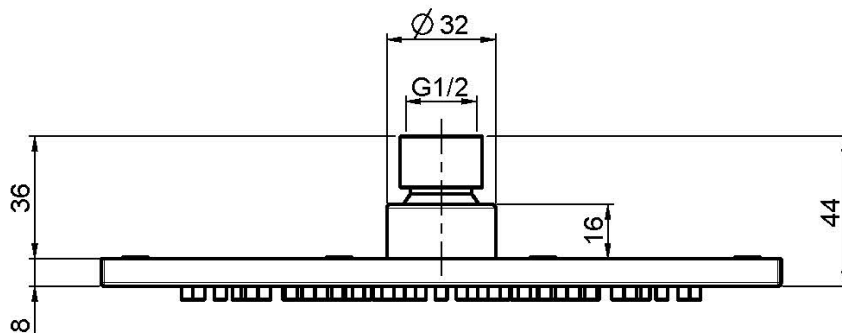

Code F2949/2

POMME DE TÊTE EN ACIER INOX

- 200x200 mm

Finitions

IMAGE

Voir les conditions générales de vente dans notre tarif en
vigueur

This drawing is the property of FIMA Carlo Frattini. Any complete or partial reproduction, or any transmission to third party without FIMA Carlo Frattini authorization is forbidden.