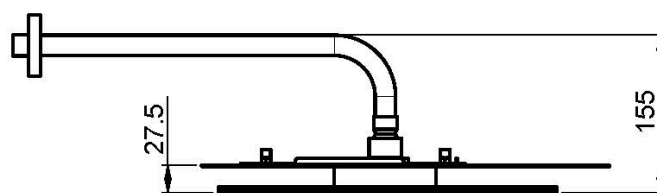

Code F2650B

POMME DE TÊTE EN ACIER INOX CLOUD

- anticalcaire
- bras mural, 350 mm - 1/2"
- la finition blanche concerne seulement la partie supérieure

Finitions

 BLANC MAT
BS

IMAGE

Voir les conditions générales de vente dans notre tarif en vigueur