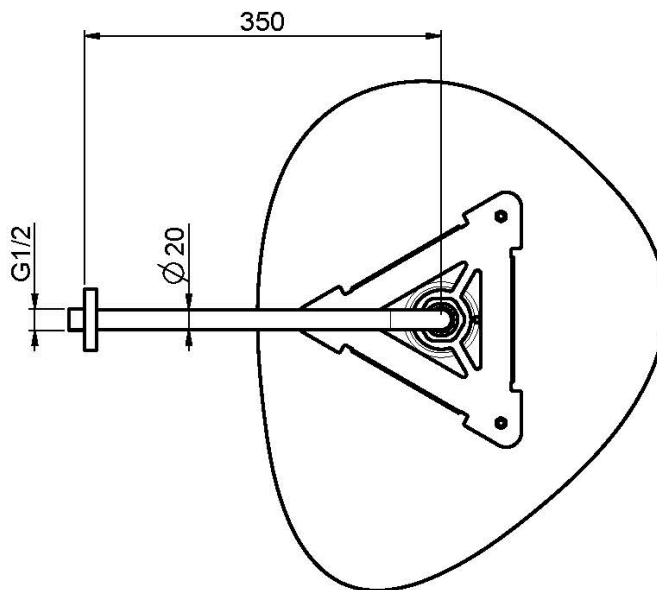

Code F2650C

POMME DE TÊTE EN ACIER INOX CLOUD

- anticalcaire
- bras mural, 350 mm - 1/2"
- la finition blanche concerne seulement la partie supérieure

Finitions

 CHROMÉ
CR

IMAGE

Voir les conditions générales de vente dans notre tarif en vigueur