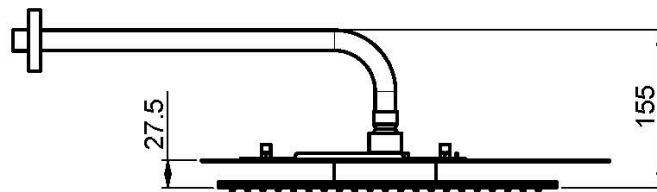

Code F2650C

POMME DE TÊTE EN ACIER INOX CLOUD

- anticalcaire
- bras mural, 350 mm - 1/2"
- la finition blanche concerne seulement la partie supérieure

Finitions

 CHROMÉ
CR

IMAGE

Voir les conditions générales de vente dans notre tarif en vigueur