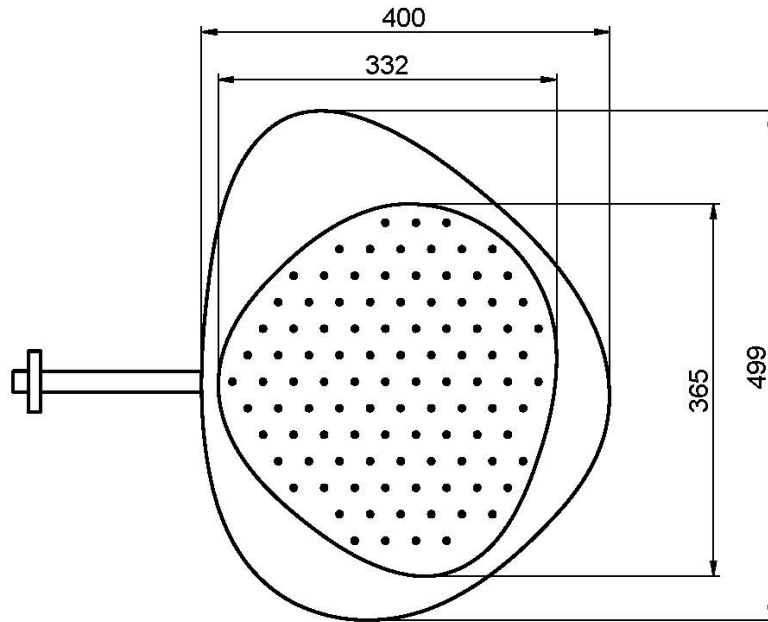

Code F2650C

POMME DE TÊTE EN ACIER INOX CLOUD

- anticalcaire
- bras mural, 350 mm - 1/2"
- la finition blanche concerne seulement la partie supérieure

Finitions

 CHROMÉ
CR

IMAGE

Voir les conditions générales de vente dans notre tarif en vigueur