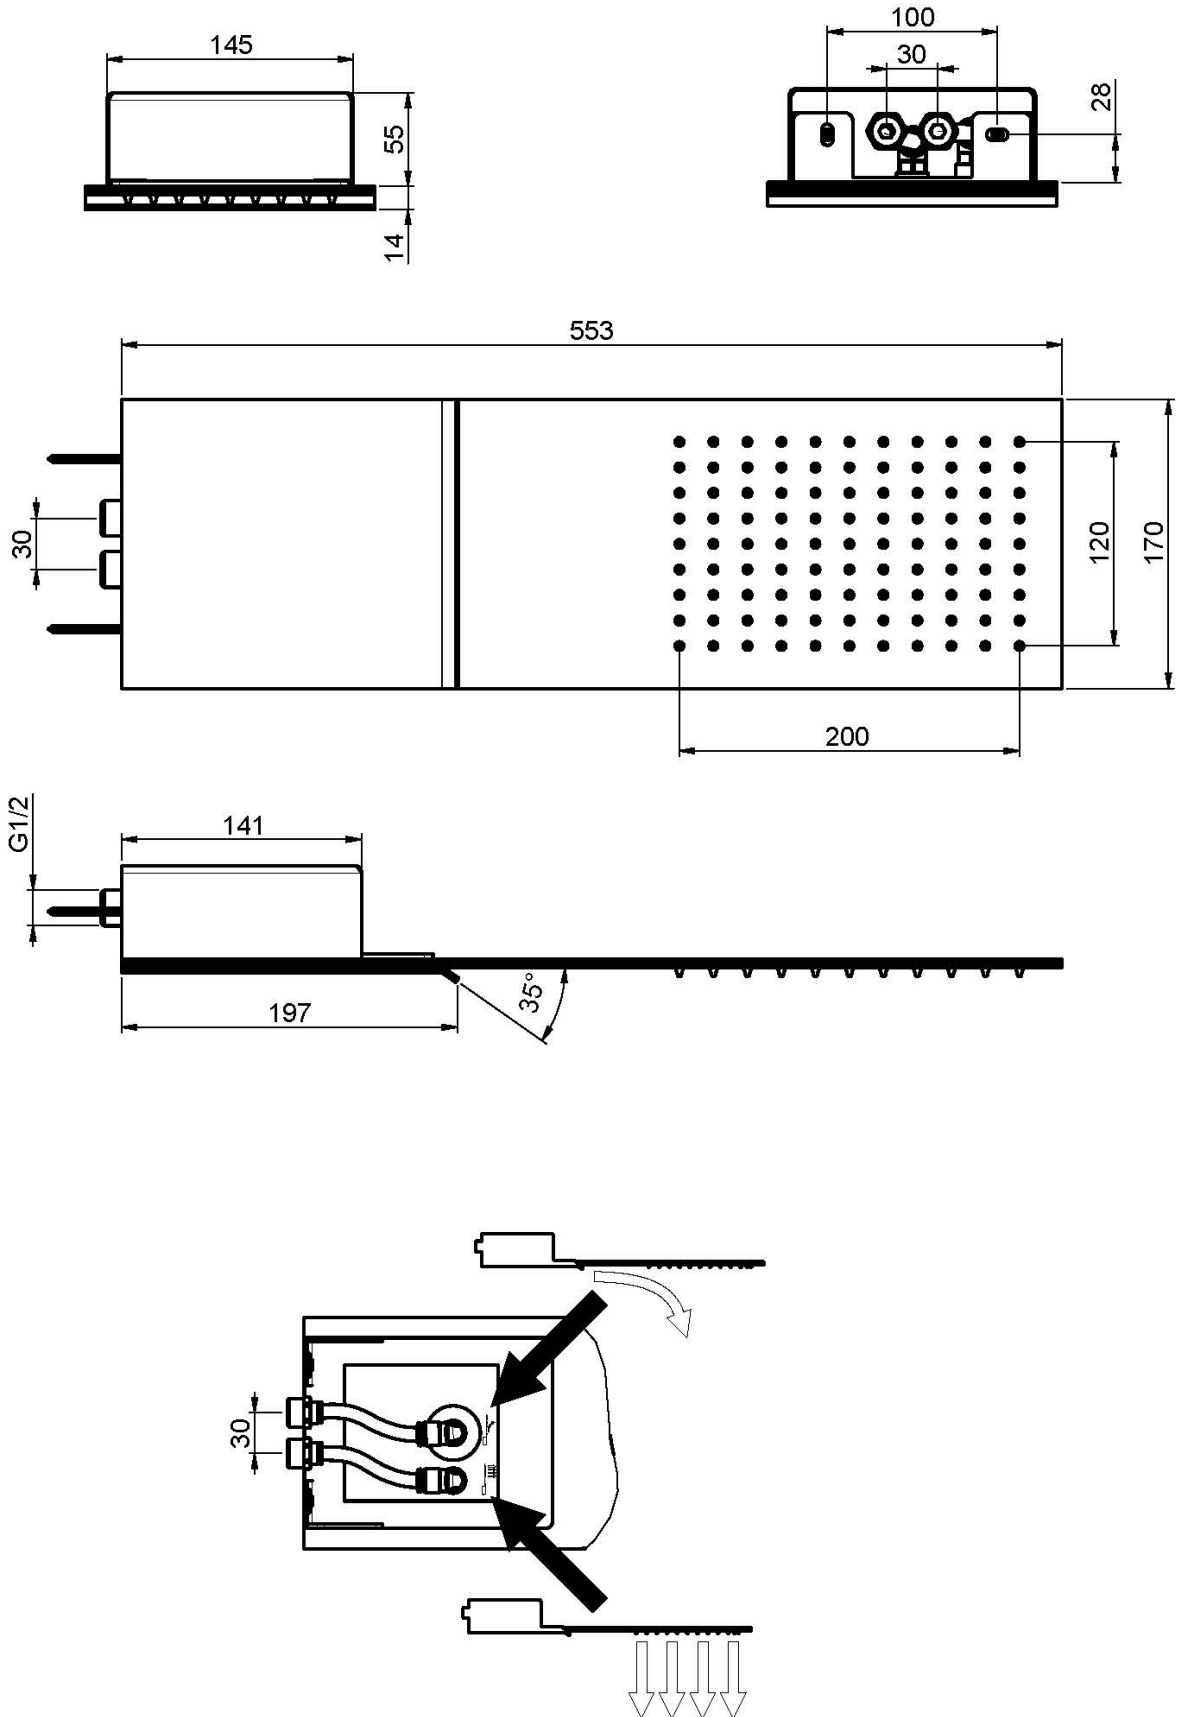

Code F2346

POMME DE TÊTE EN ACIER INOX

- jet cascade
- jet pluie

Finitions

 CHROMÉ
CR

IMAGE

Voir les conditions générales de vente dans notre tarif en
vigueur

This drawing is the property of FIMA Carlo Frattini. Any complete or partial reproduction, or any transmission to third party without FIMA Carlo Frattini authorization is forbidden.