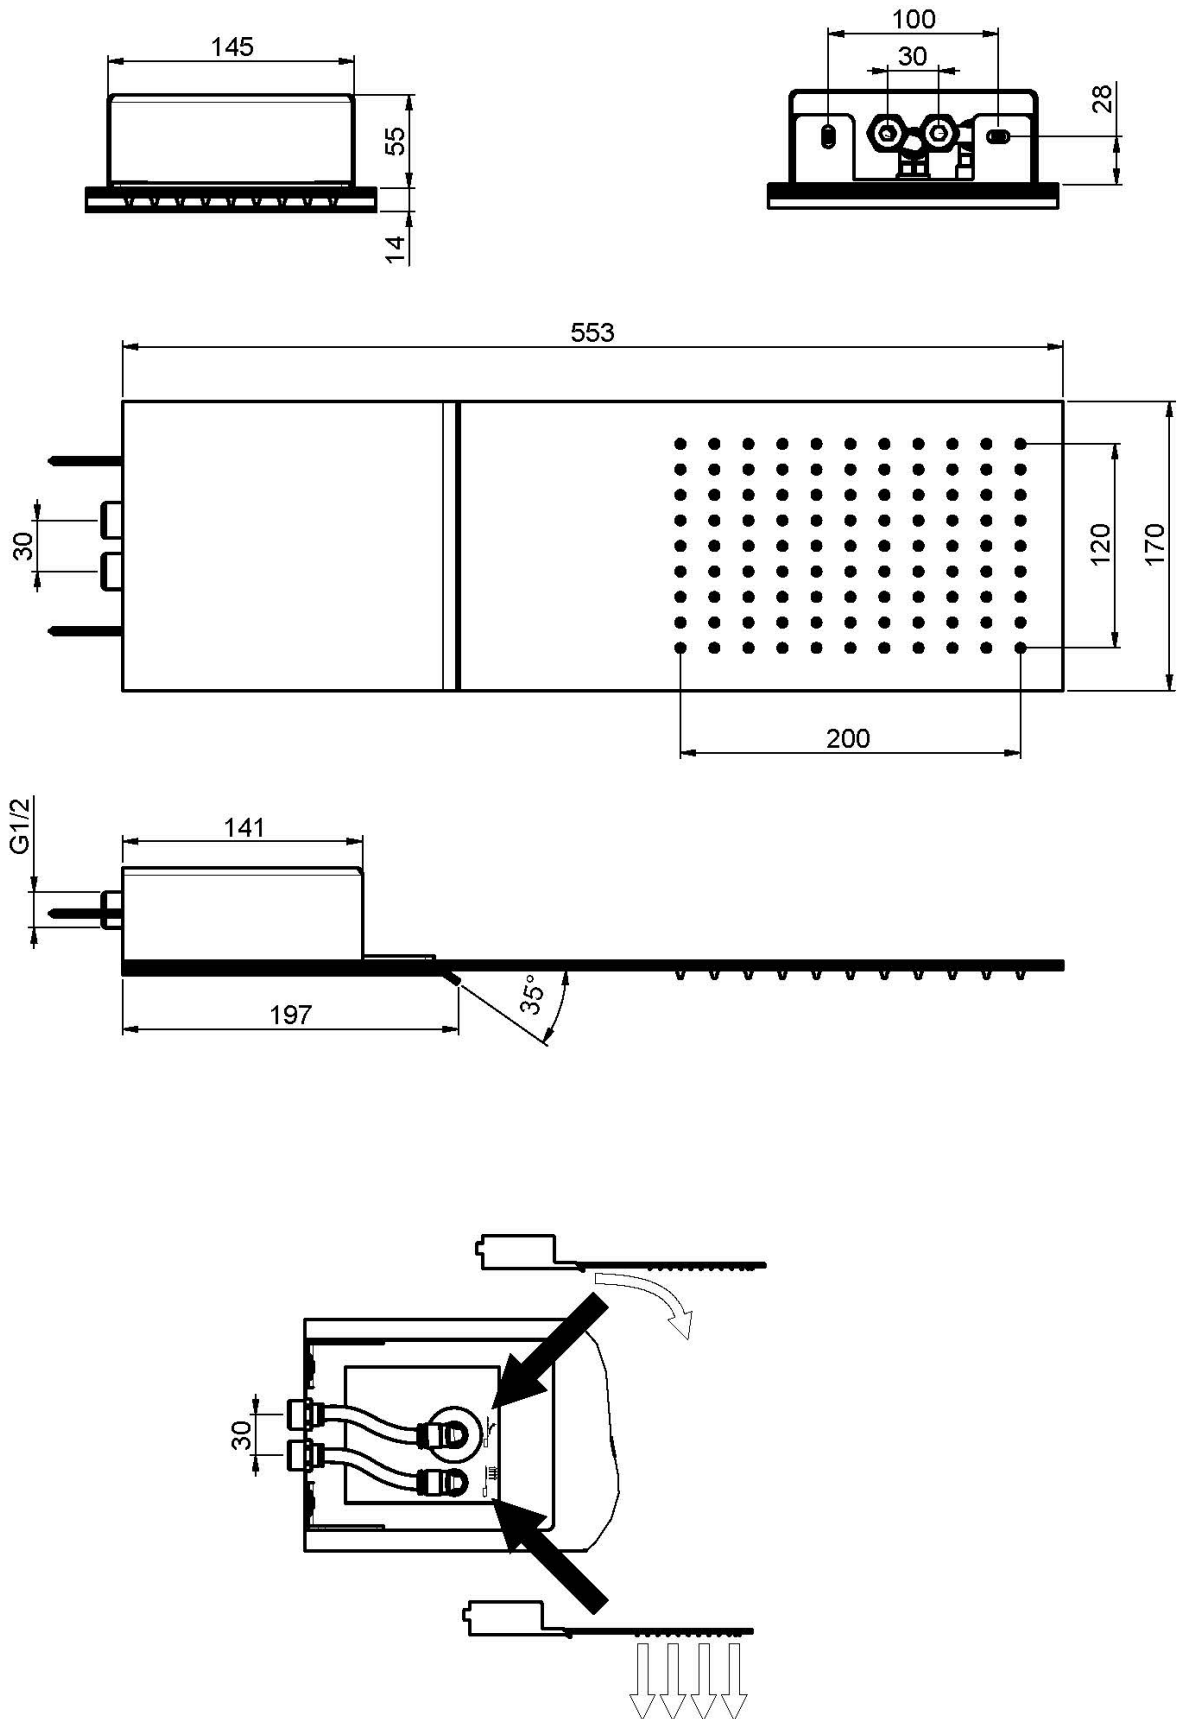

Code F2346

POMME DE TÊTE EN ACIER INOX

- jet cascade
- jet pluie

Finitions

 CHROMÉ
CR

IMAGE

Voir les conditions générales de vente dans notre tarif en
vigueur

This drawing is the property of FIMA Carlo Frattini. Any complete or partial reproduction, or any transmission to third party without FIMA Carlo Frattini authorization is forbidden.