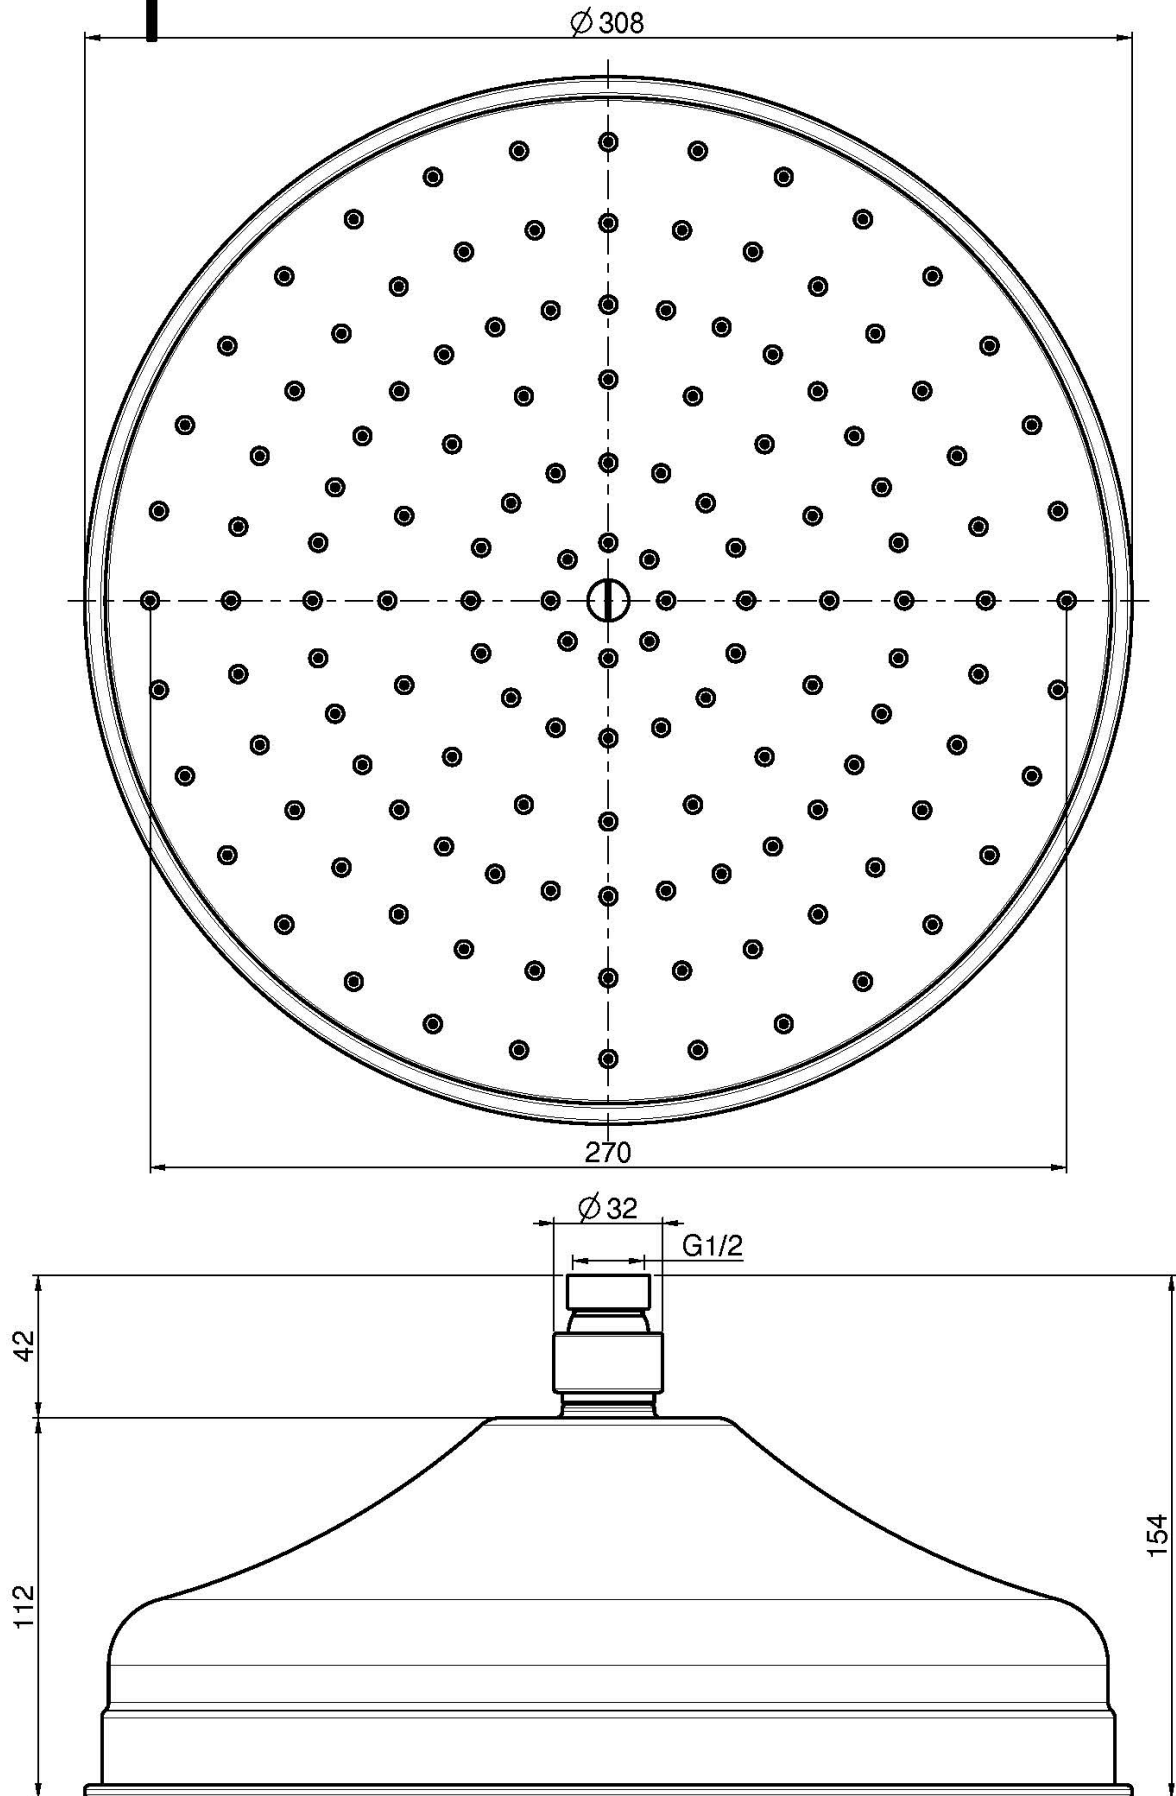

Code F2371/2

POMME DE TÊTE EN LAITON

• Ø 300 mm

IMAGE

Finitions

-  CHROMÉ
CR
-  NICKEL BROSSÉ
SN
-  DORÉ
OR
-  DORÉ BROSSÉ
OS
-  VIEUX BRONZE
BR
-  ANTIQUE COPPER
RA

Voir les conditions générales de vente dans notre tarif en
vigueur