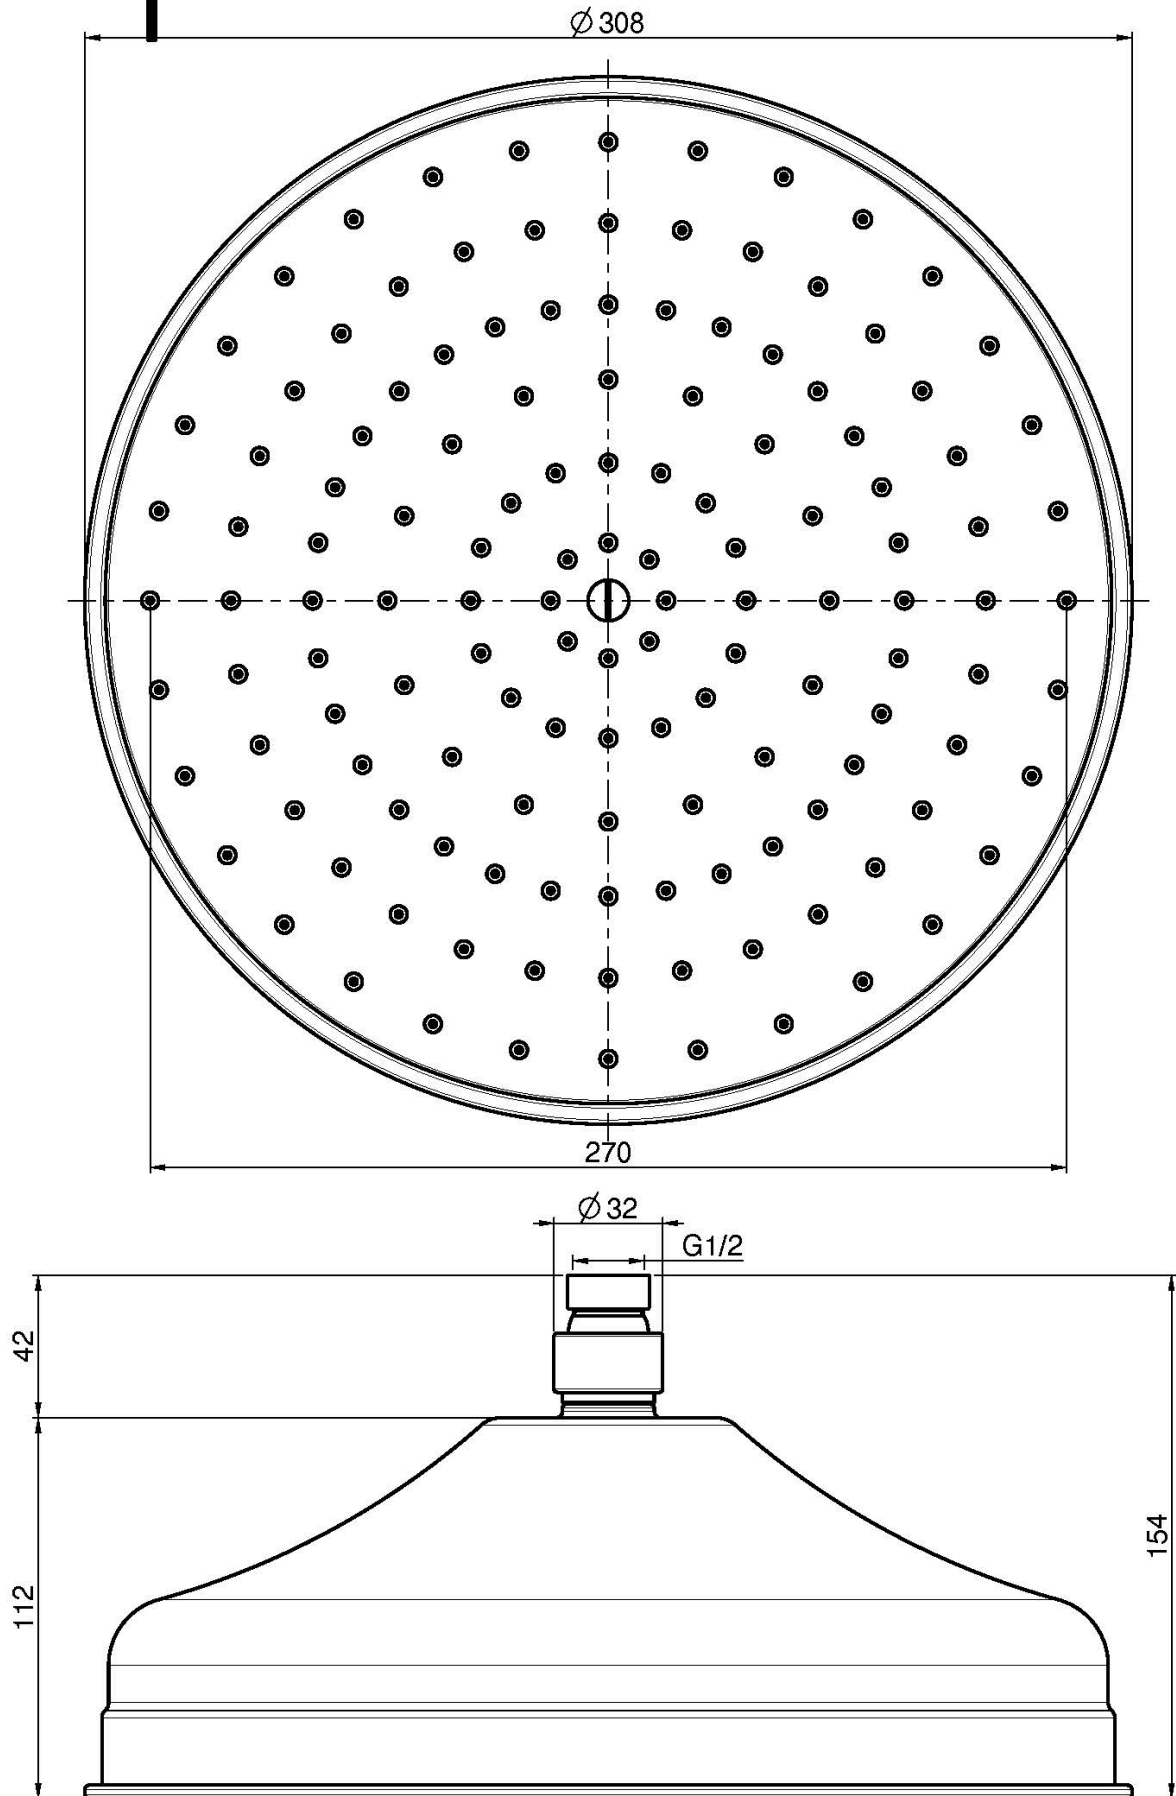

Code F2371/2

POMME DE TÊTE EN LAITON

• Ø 300 mm

IMAGE

Finitions

-  CHROMÉ
CR
-  NICKEL BROSSÉ
SN
-  DORÉ
OR
-  DORÉ BROSSÉ
OS
-  VIEUX BRONZE
BR
-  ANTIQUE COPPER
RA

Voir les conditions générales de vente dans notre tarif en vigueur