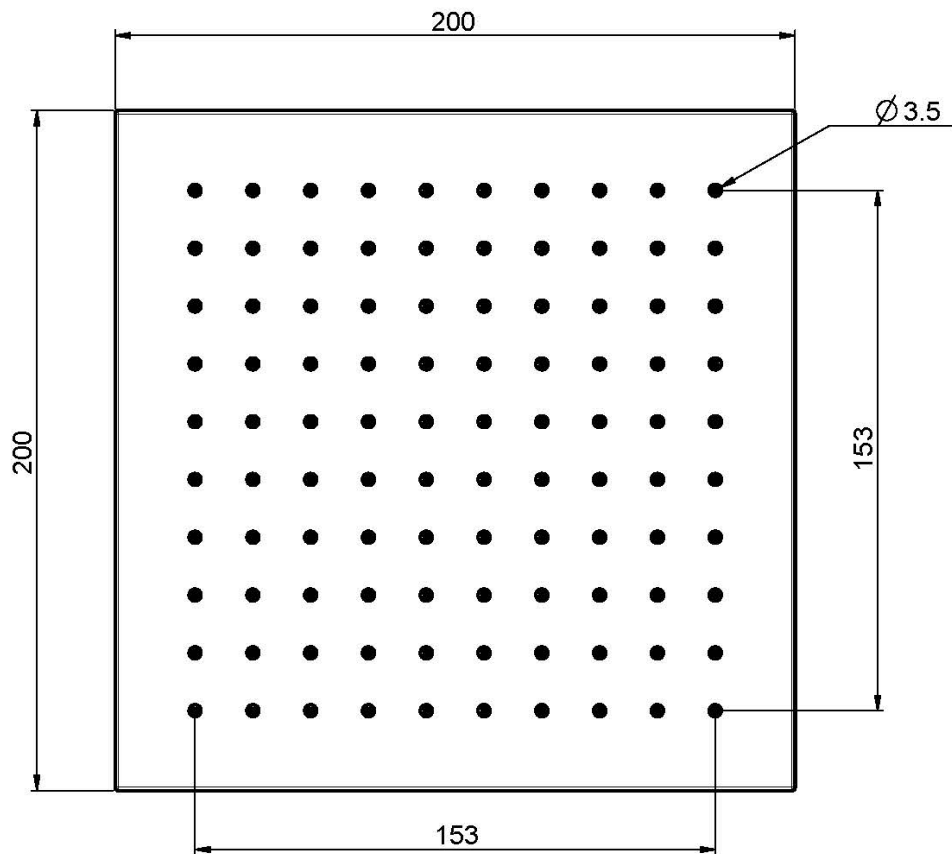

This drawing is the property of FIMA Carlo Frattini. Any complete or partial reproduction, or any transmission to third party without FIMA Carlo Frattini authorization is forbidden.