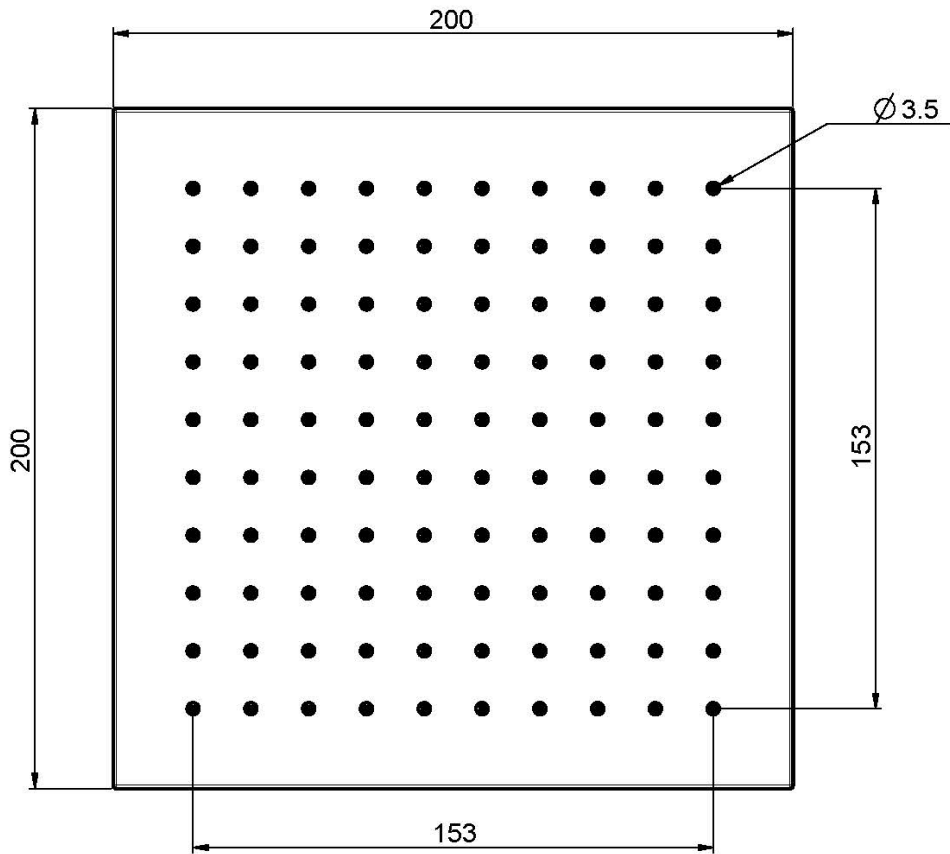

Code F2620/2

POMME DE TÊTE EN LAITON

- 200x200 mm

Finitions

 CHROMÉ
CR

IMAGE

Voir les conditions générales de vente dans notre tarif en
vigueur

This drawing is the property of FIMA Carlo Frattini. Any complete or partial reproduction, or any transmission to third party without FIMA Carlo Frattini authorization is forbidden.