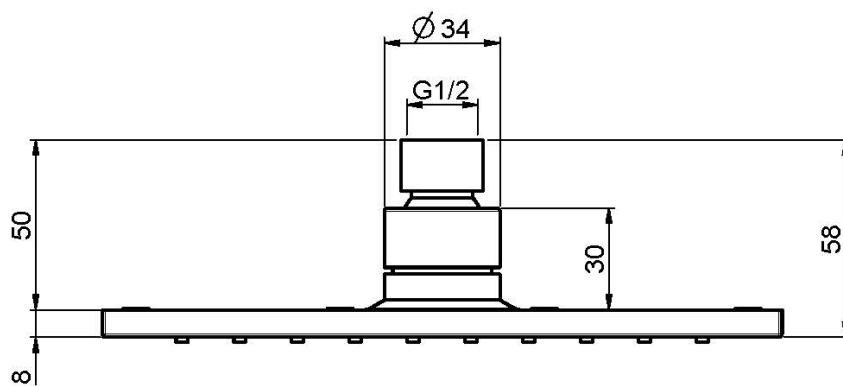

This drawing is the property of FIMA Carlo Frattini. Any complete or partial reproduction, or any transmission to third party without FIMA Carlo Frattini authorization is forbidden.