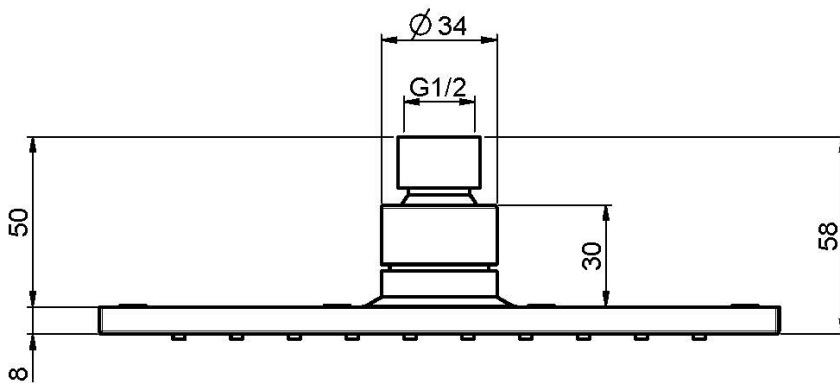

Code F2620/2

POMME DE TÊTE EN LAITON

- 200x200 mm

Finitions

 CHROMÉ
CR

IMAGE

Voir les conditions générales de vente dans notre tarif en
vigueur

This drawing is the property of FIMA Carlo Frattini. Any complete or partial reproduction, or any transmission to third party without FIMA Carlo Frattini authorization is forbidden.