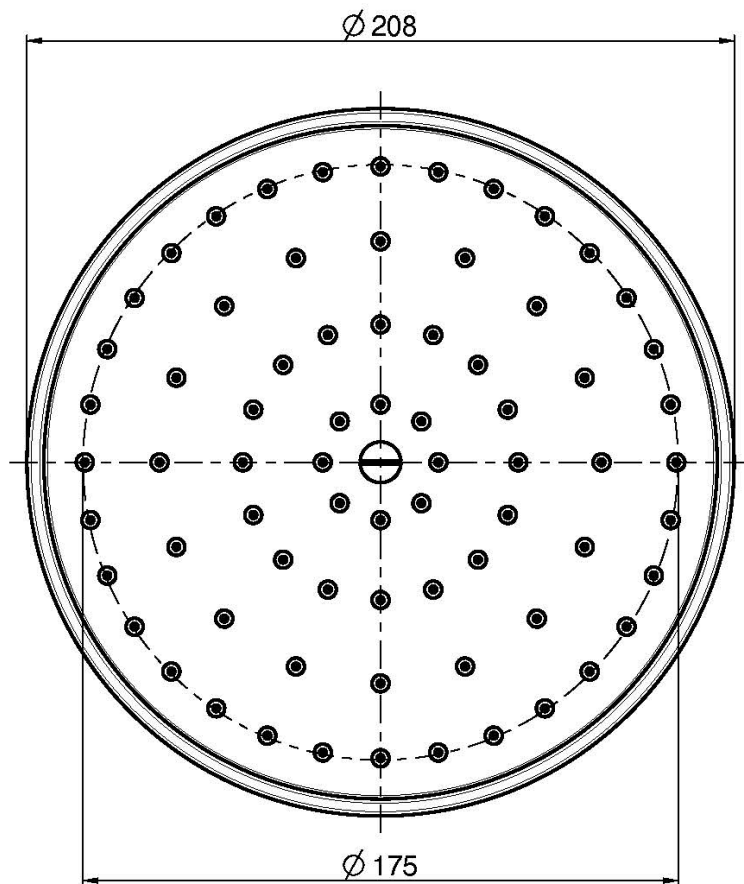

This drawing is the property of FIMA Carlo Frattini. Any complete or partial reproduction, or any transmission to third party without FIMA Carlo Frattini authorization is forbidden.