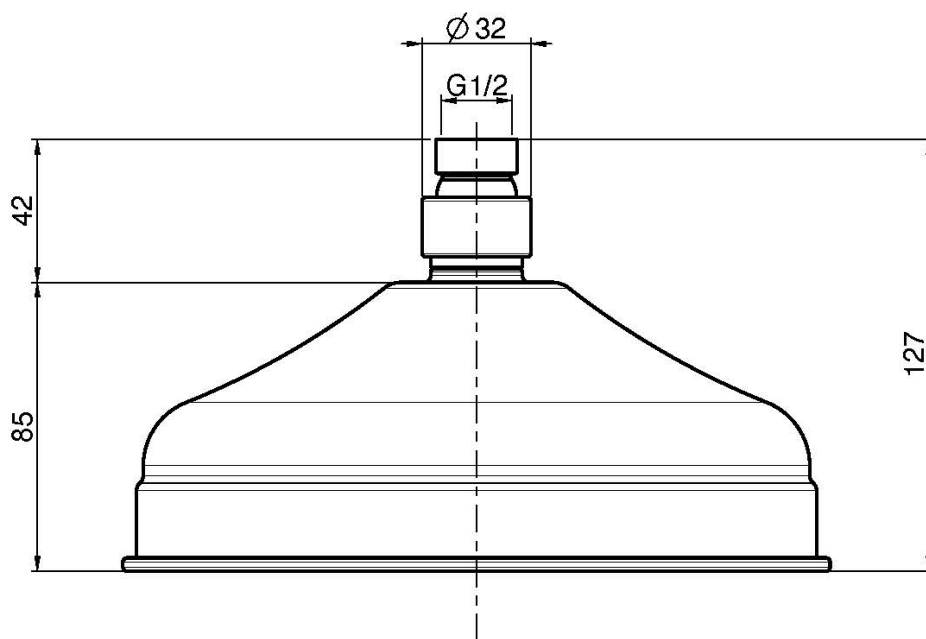

This drawing is the property of FIMA Carlo Frattini. Any complete or partial reproduction, or any transmission to third party without FIMA Carlo Frattini authorization is forbidden.