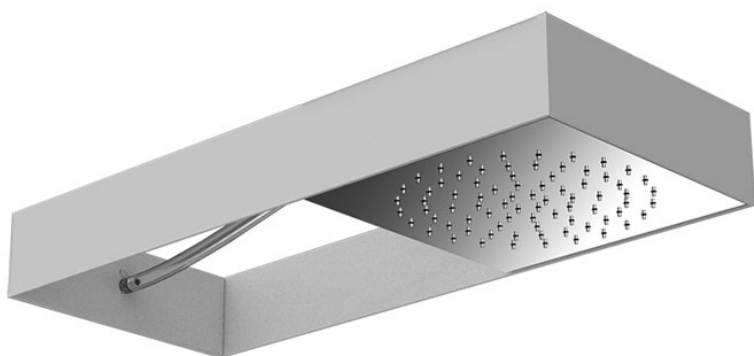

Code F2991B

POMME DE TÊTE MURAL MOOVE AVEC CHÂSSIS BLANC

- châssis rectangulaire en acier blanc
- tubes flexibles transparent (option tube chromalux F2990)
- pomme de tête coulissante
- jet pluie
- pomme de tête anticalcaire
- la finition concerne la pomme de tête coulissant

Finitions

CHROMÉ
CR

INOX
INOX

IMAGE

Voir les conditions générales de vente dans notre tarif en vigueur