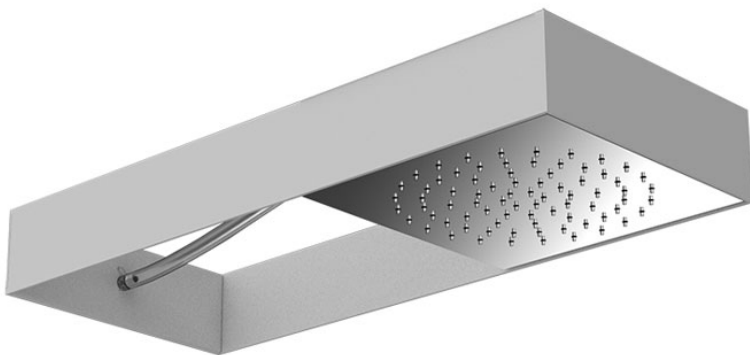

Code F2991B

POMME DE TÊTE MURAL MOOVE AVEC CHÂSSIS BLANC

- châssis rectangulaire en acier blanc
- tubes flexibles transparent (option tube chromalux F2990)
- pomme de tête coulissante
- jet pluie
- pomme de tête anticalcaire
- la finition concerne la pomme de tête coulissant

Finitions

CHROMÉ
CR

INOX
INOX

IMAGE

Voir les conditions générales de vente dans notre tarif en vigueur