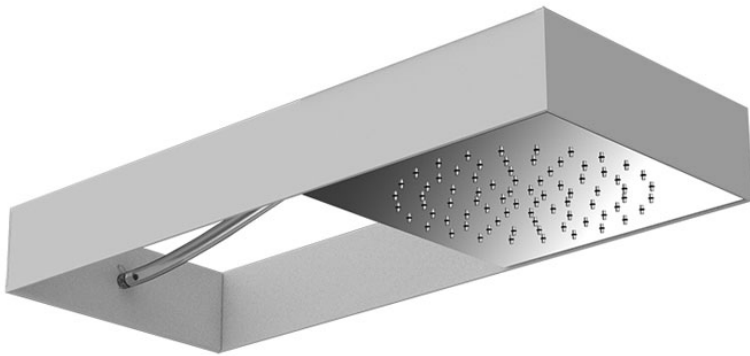

Code F2991B

POMME DE TÊTE MURAL MOOVE AVEC CHÂSSIS BLANC

- châssis rectangulaire en acier blanc
- tubes flexibles transparent (option tube chromalux F2990)
- pomme de tête coulissante
- jet pluie
- pomme de tête anticalcaire
- la finition concerne la pomme de tête coulissant

Finitions

CHROMÉ
CR

INOX
INOX

IMAGE

Voir les conditions générales de vente dans notre tarif en vigueur