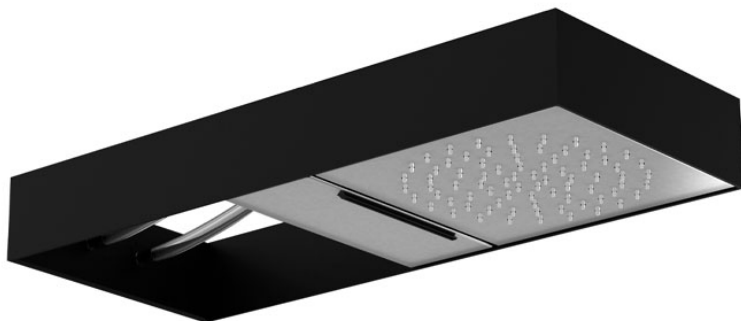

Code F2992N

POMME DE TÊTE MURAL MOOVE AVEC CHÂSSIS NOIR

- châssis rectangulaire en acier noir
- tubes flexibles transparent (option tube chromalux F2990)
- deux modules d'alimentation coulissants
- jet cascade
- jet pluie
- pomme de tête anticalcaire
- la finition concerne la pomme de tête coulissant

Finitions

CHROMÉ
CR

INOX
INOX

IMAGE

Voir les conditions générales de vente dans notre tarif en vigueur