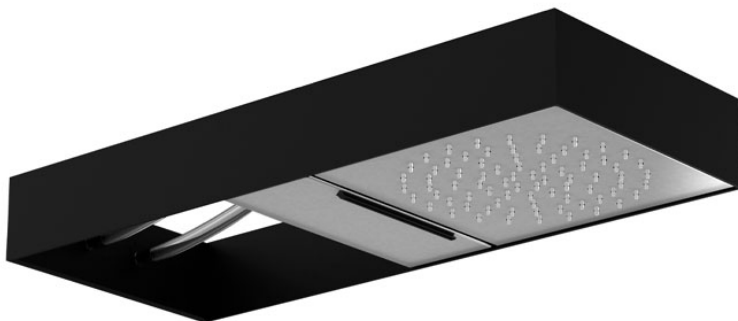

Code F2992N

POMME DE TÊTE MURAL MOOVE AVEC CHÂSSIS NOIR

- châssis rectangulaire en acier noir
- tubes flexibles transparent (option tube chromalux F2990)
- deux modules d'alimentation coulissants
- jet cascade
- jet pluie
- pomme de tête anticalcaire
- la finition concerne la pomme de tête coulissant

Finitions

CHROMÉ
CR

INOX
INOX

IMAGE

Voir les conditions générales de vente dans notre tarif en vigueur