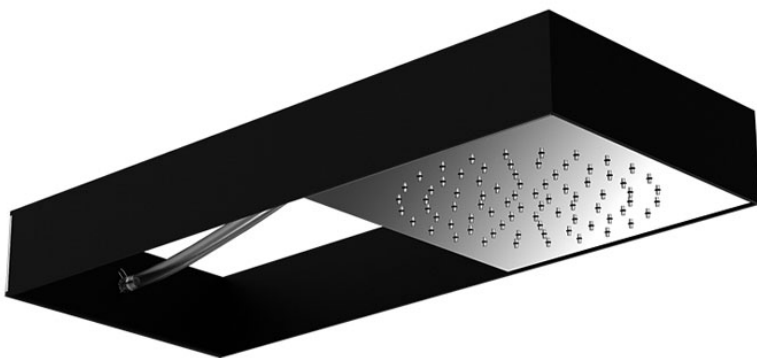

Code F2991N

POMME DE TÊTE MURAL MOOVE AVEC CHÂSSIS NOIR

- châssis rectangulaire en acier noir
- tubes flexibles transparent (option tube chromalux F2990)
- pomme de tête coulissante
- jet pluie
- pomme de tête anticalcaire
- la finition concerne la pomme de tête coulissant

Finitions

CHROMÉ
CR

INOX
INOX

IMAGE

Voir les conditions générales de vente dans notre tarif en vigueur