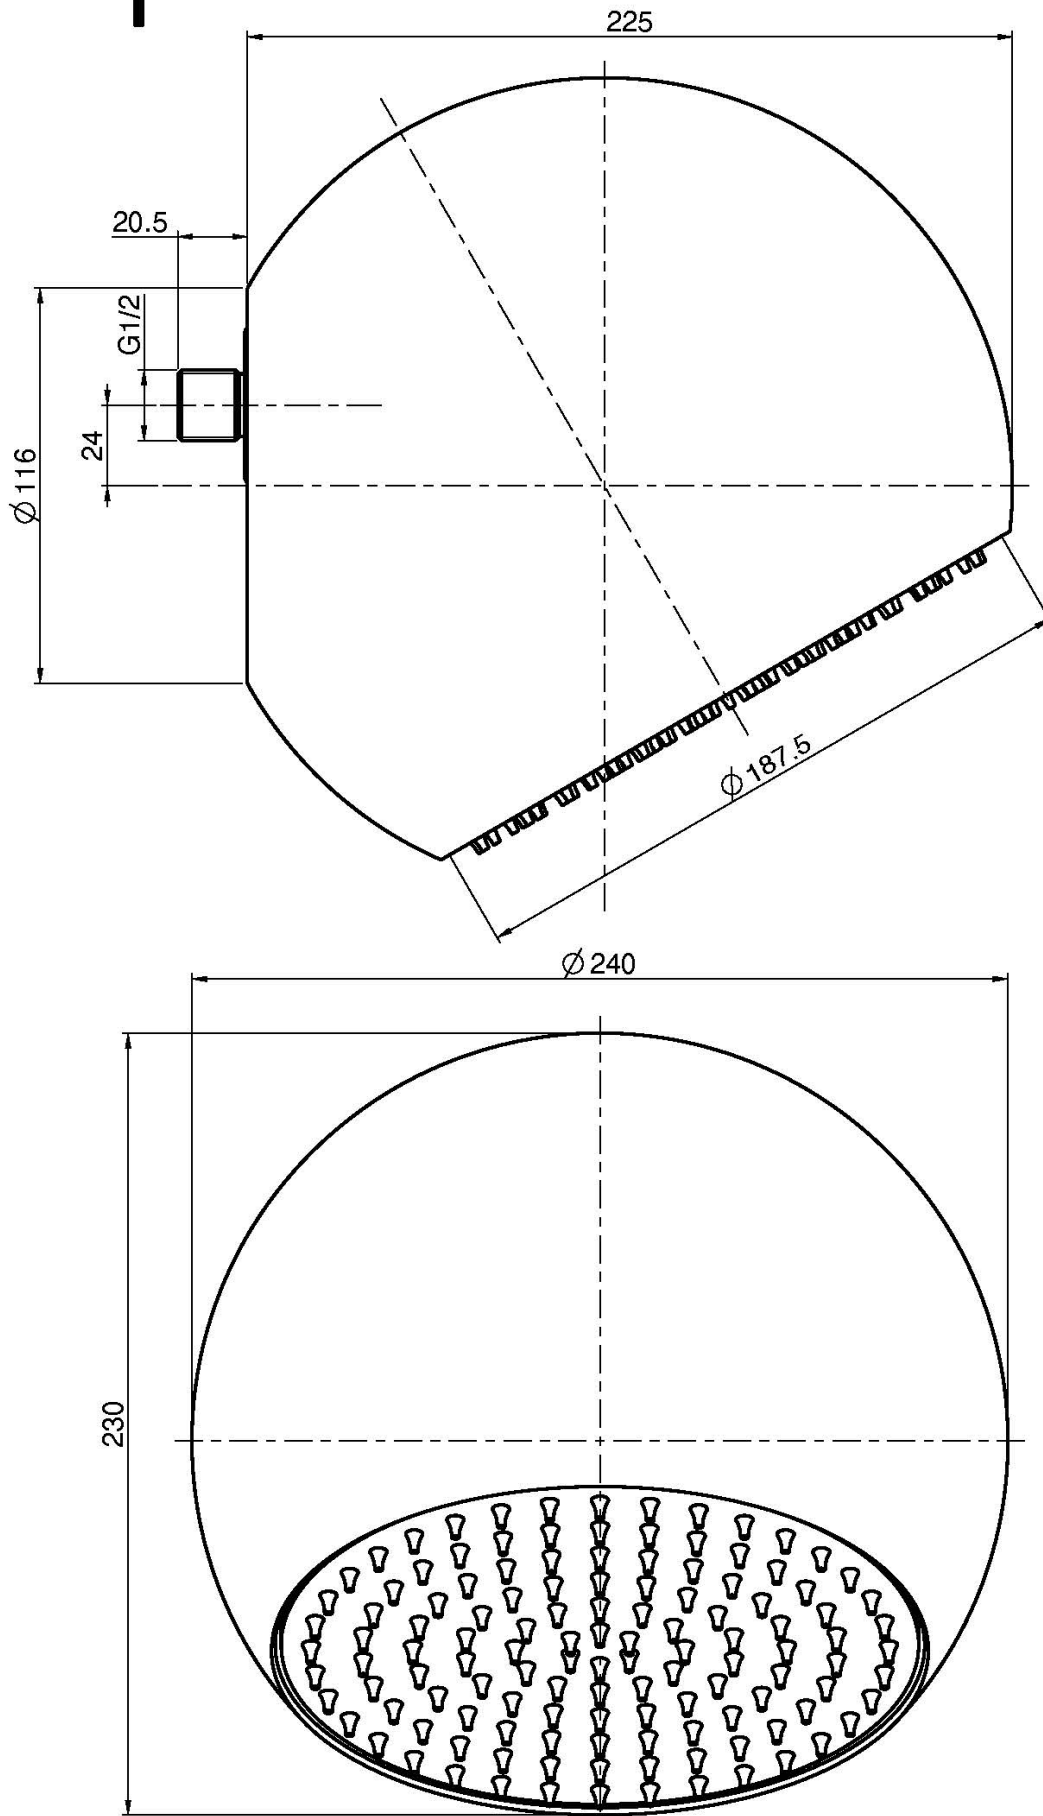

This drawing is the property of FIMA Carlo Frattini. Any complete or partial reproduction, or any transmission to third party without FIMA Carlo Frattini authorization is forbidden.