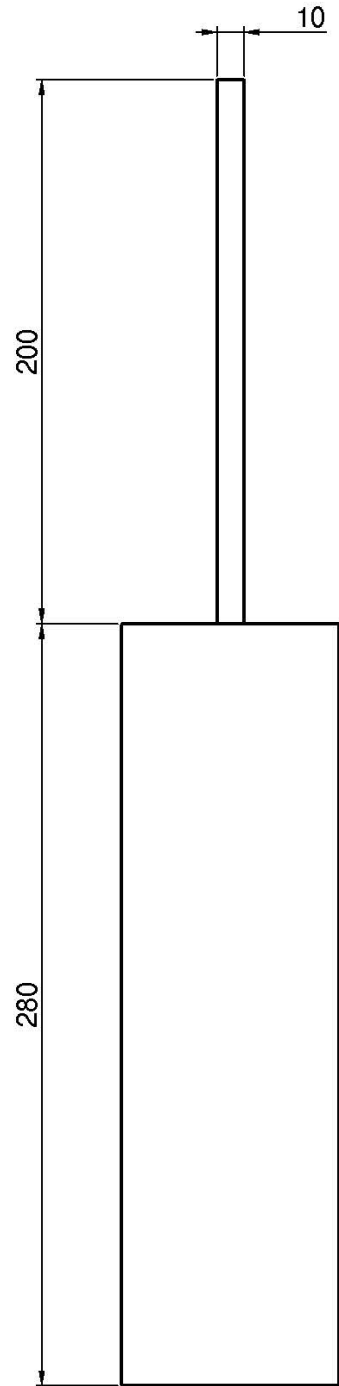

This drawing is the property of FIMA Carlo Frattini. Any complete or partial reproduction, or any transmission to third party without FIMA Carlo Frattini authorization is forbidden.