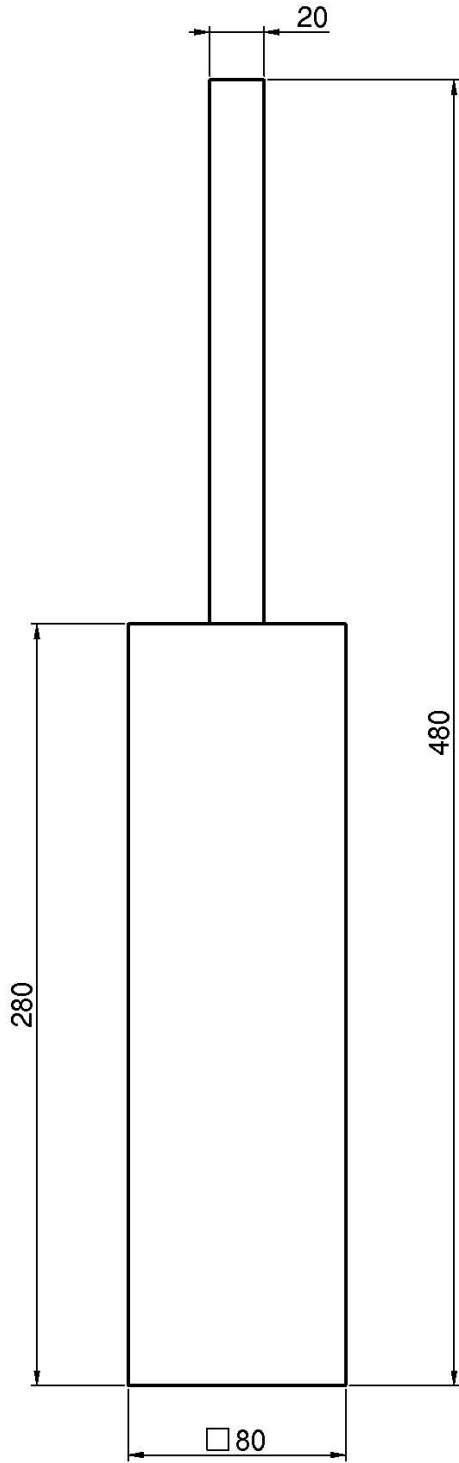

This drawing is the property of FIMA Carlo Frattini. Any complete or partial reproduction, or any transmission to third party without FIMA Carlo Frattini authorization is forbidden.