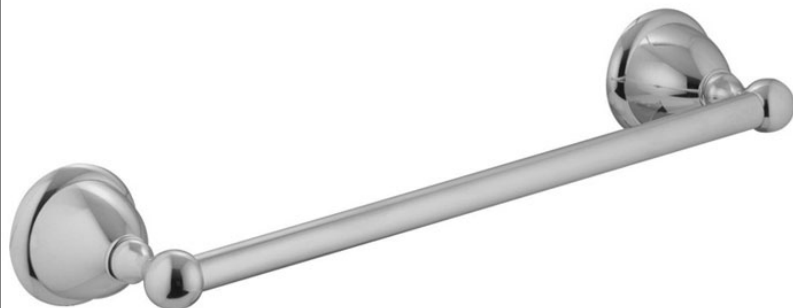

Code F6040/30

PORTE-SERVIETTES 30 CM

IMAGE

Finitions

-  CHROMÉ
CR
-  NICKEL BROSSÉ
SN
-  DORÉ
OR
-  DORÉ BROSSÉ
OS
-  VIEUX BRONZE
BR
-  ANTIQUE COPPER
RA

Voir les conditions générales de vente dans notre tarif en vigueur