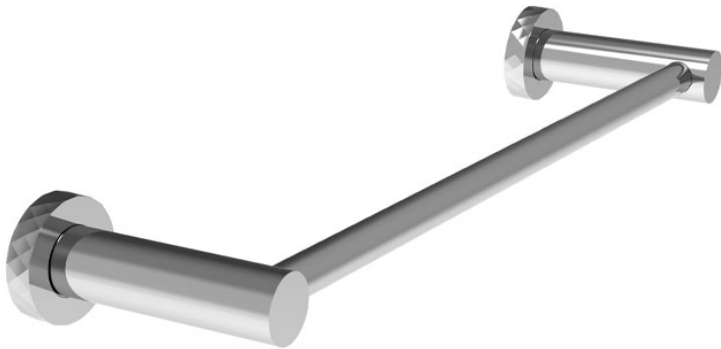

Code F6000/30

PORTE-SERVIETTES 30 CM

IMAGE

Finitions

-  CHROMÉ
CR
-  HL
-  HS
-  ZL
-  ZS
-  NICKEL BROSSÉ
SN
-  CHROMÉ NOIR
CN
-  CHROMÉ NOIR BROSSÉ
CS
-  BLANC MAT
BS
-  NOIR MAT
NS
-  DORÉ
OR
-  DORÉ BROSSÉ
OS