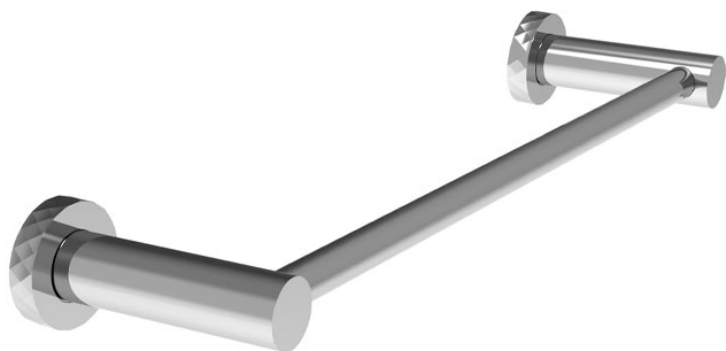

Code F6000/30

PORTE-SERVIETTES 30 CM

IMAGE

Finitions

-  CHROMÉ
CR
-  HL
-  HS
-  ZL
-  ZS
-  NICKEL BROSSÉ
SN
-  CHROMÉ NOIR
CN
-  CHROMÉ NOIR BROSSÉ
CS
-  BLANC MAT
BS
-  NOIR MAT
NS
-  DORÉ
OR
-  DORÉ BROSSÉ
OS