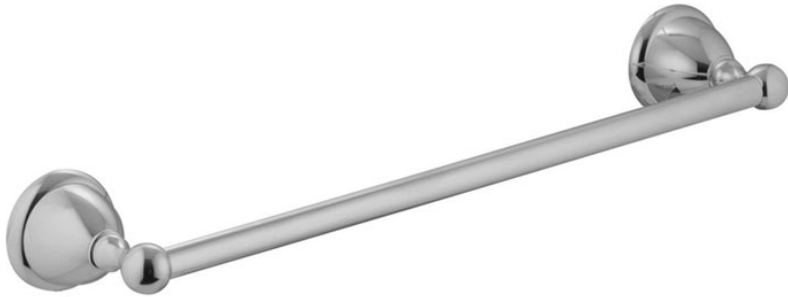

Code F6040/40

PORTE-SERVIETTES 40 CM

IMAGE

Finitions

-  CHROMÉ
CR
-  NICKEL BROSSÉ
SN
-  DORÉ
OR
-  DORÉ BROSSÉ
OS
-  VIEUX BRONZE
BR
-  ANTIQUE COPPER
RA

Voir les conditions générales de vente dans notre tarif en vigueur