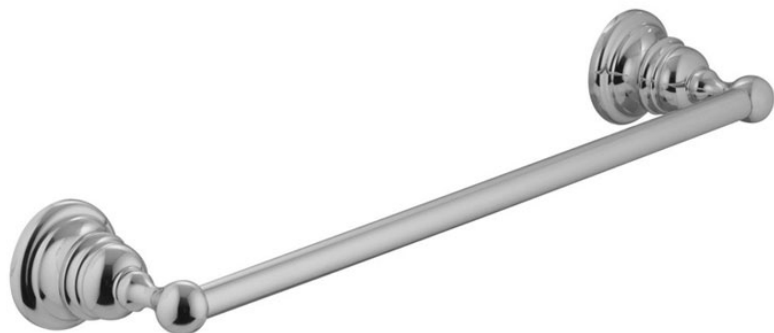

Code F6060/40

PORTE-SERVIETTES 40 CM

IMAGE

Finiture

-  CHROMÉ
CR
-  NICKEL BROSSÉ
SN
-  DORÉ
OR
-  DORÉ BROSSÉ
OS
-  VIEUX BRONZE
BR
-  ANTIQUE COPPER
RA

Voir les conditions générales de vente dans notre tarif en
vigueur