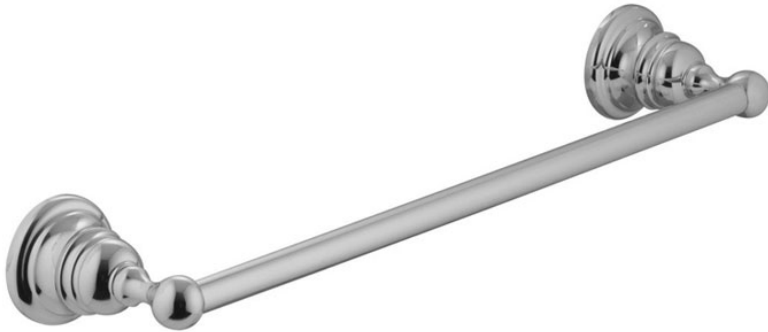

Code F6060/40

PORTE-SERVIETTES 40 CM

IMAGE

Finiture

-  CHROMÉ
CR
-  NICKEL BROSSÉ
SN
-  DORÉ
OR
-  DORÉ BROSSÉ
OS
-  VIEUX BRONZE
BR
-  ANTIQUE COPPER
RA

Voir les conditions générales de vente dans notre tarif en vigueur