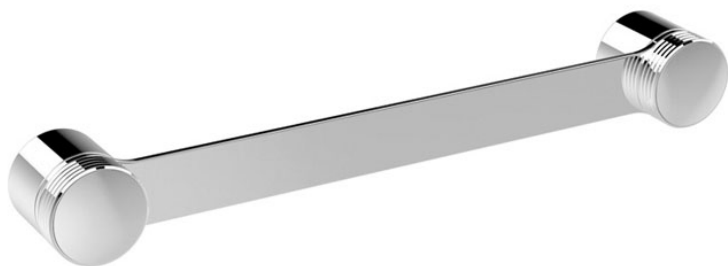

Code F6100/40

PORTE-SERVIETTES 40 CM

• TOP À COMMANDER SÉPARÉMENT

IMAGE

Texture

-  H COLLECTION
-  V COLLECTION
-  X COLLECTION

Finitions

-  CHROMÉ
CR
-  HL
-  HS
-  ZL
-  ZS
-  NICKEL BROSSÉ
SN
-  CHROMÉ NOIR
CN
-  CHROMÉ NOIR BROSSÉ
CS
-  BLANC MAT
BS
-  NOIR MAT
NS
-  DORÉ
OR
-  DORÉ BROSSÉ
OS