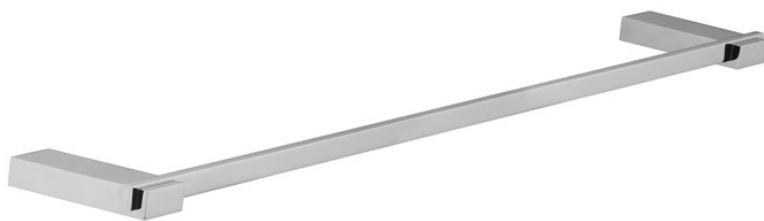

Code F6020/60

PORTE-SERVIETTES 60 CM

IMAGE

Finitions

-  CHROMÉ
CR
-  HL
-  HS
-  ZL
-  ZS
-  NICKEL BROSSÉ
SN
-  CHROMÉ NOIR
CN
-  CHROMÉ NOIR BROSSÉ
CS
-  BLANC MAT
BS
-  NOIR MAT
NS
-  DORÉ
OR
-  DORÉ BROSSÉ
OS