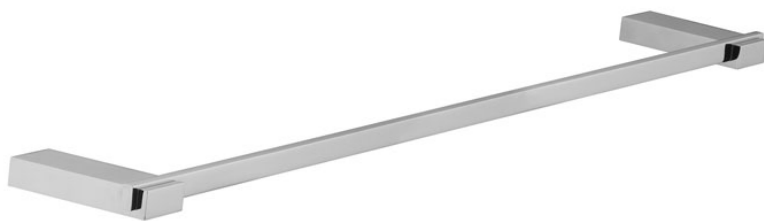

Code F6020/60

PORTE-SERVIETTES 60 CM

IMAGE

Finitions

-  CHROMÉ
CR
-  HL
-  HS
-  ZL
-  ZS
-  SN
-  CN
-  CS
-  BS
-  NS
-  OR
-  OS

Voir les conditions générales de vente dans notre tarif en vigueur