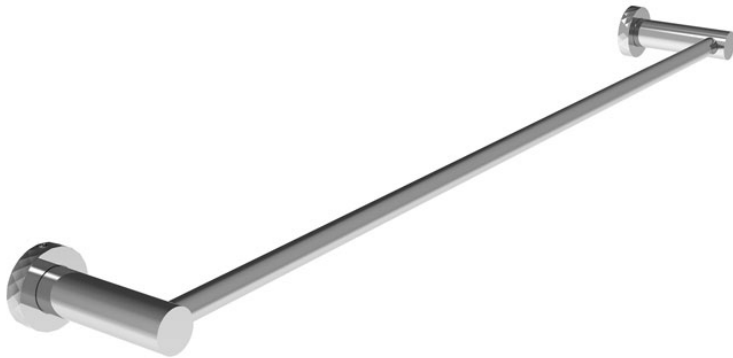

Code F6000/60

PORTE-SERVIETTES 60 CM

IMAGE

Finitions

-  CHROMÉ
CR
-  HL
-  HS
-  ZL
-  ZS
-  NICKEL BROSSÉ
SN
-  CHROMÉ NOIR
CN
-  CHROMÉ NOIR BROSSÉ
CS
-  BLANC MAT
BS
-  NOIR MAT
NS
-  DORÉ
OR
-  DORÉ BROSSÉ
OS