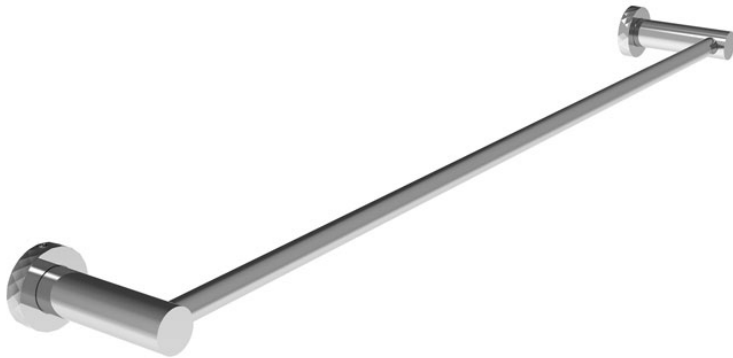

Code F6000/60

PORTE-SERVIETTES 60 CM

IMAGE

Finitions

-  CHROMÉ
CR
-  OR
-  DORÉ
HL
-  DORÉ BROSSÉ
HS
-  NICKEL BROSSÉ
ZL
-  CHROMÉ NOIR
ZS
-  CHROMÉ NOIR BROSSÉ
SN
-  BLANC MAT
CN
-  NOIR MAT
CS
-  BLANC MAT
BS
-  NOIR MAT
NS
-  DORÉ
OR
-  DORÉ BROSSÉ
OS