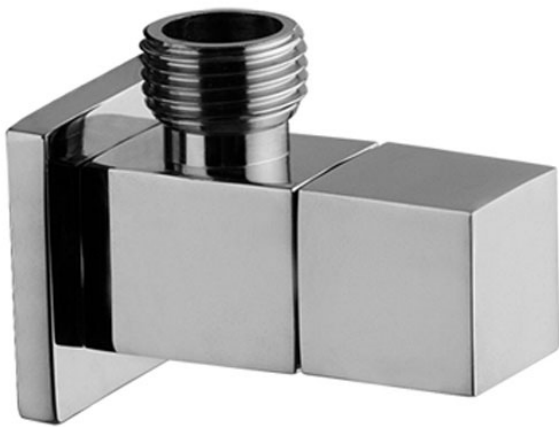

Code F195

**ROBINET CHROMÉ 1/2" X 1/2"**

Finitions

 CHROMÉ  
CR

IMAGE

Voir les conditions générales de vente dans notre tarif en  
vigueur