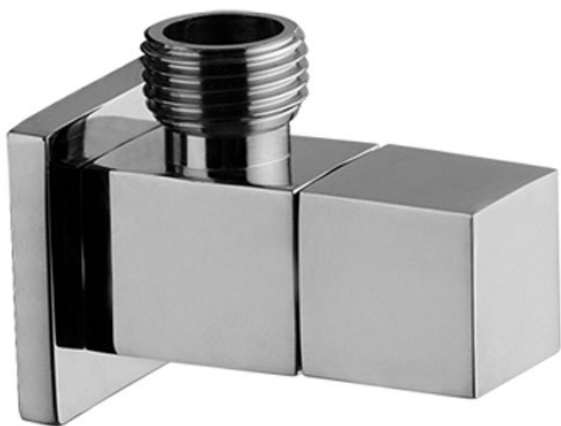

Code F195

**ROBINET CHROMÉ 1/2" X 1/2"**

Finitions

 CHROMÉ  
CR

IMAGE

Voir les conditions générales de vente dans notre tarif en  
vigueur