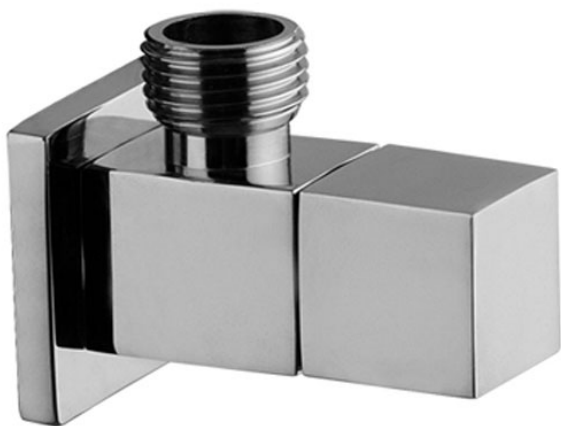

Code F195

ROBINET CHROMÉ 1/2" X 1/2"

Finitions

 CHROMÉ
CR

IMAGE

Voir les conditions générales de vente dans notre tarif en vigueur