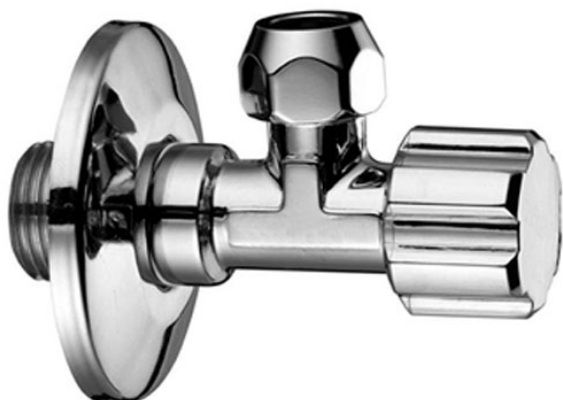

Code F205

**ROBINET CHROMÉ AVEC FILTRE, RÉGLAGE
ET ARRÊT, SORTIE 3/8" Ø 10**

Finitions

 CHROMÉ
CR

IMAGE

Voir les conditions générales de vente dans notre tarif en
vigueur