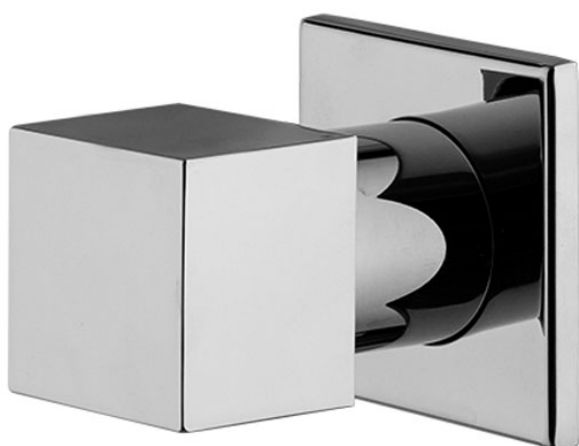

Code F3523/1

ROBINET D'ARRÊT 1/2"

- habillage pour corps encastrable
- **corps encastrable à commander séparément**

Finitions

-  CHROMÉ
CR
-  NICKEL BROSSÉ
SN
-  BLANC MAT
BS
-  NOIR MAT
NS

IMAGE

PRODUITS À COMMANDER SÉPARÉMENT