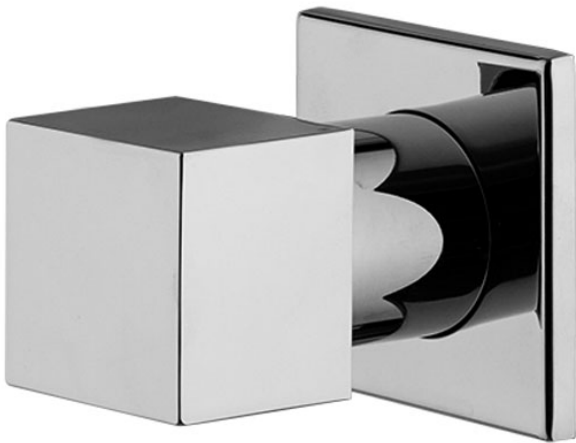

Code F3523/1

ROBINET D'ARRÊT 1/2"

- habillage pour corps encastrable
- **corps encastrable à commander séparément**

Finitions

-  CHROMÉ
CR
-  NICKEL BROSSÉ
SN
-  BLANC MAT
BS
-  NOIR MAT
NS

IMAGE

PRODUITS À COMMANDER SÉPARÉMENT