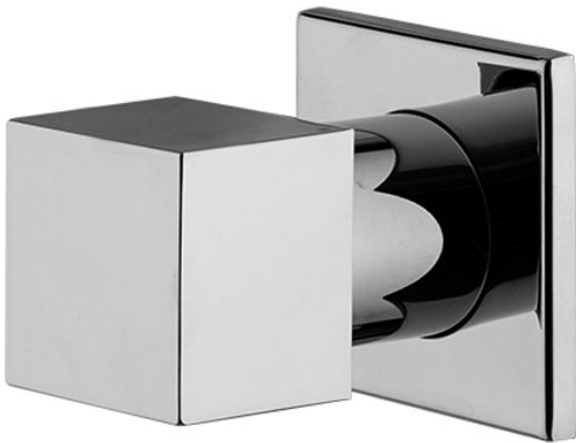

Code F3523/1

ROBINET D'ARRÊT 1/2"

- habillage pour corps encastrable
- **corps encastrable à commander séparément**

Finitions

- CHROMÉ
  CR
- NICKEL BROSSÉ
  SN
- BLANC MAT
  BS
- NOIR MAT
  NS

IMAGE

PRODUITS À COMMANDER SÉPARÉMENT

[Corps encastrable](#)

Voir les conditions générales de vente dans notre tarif en
vigueur