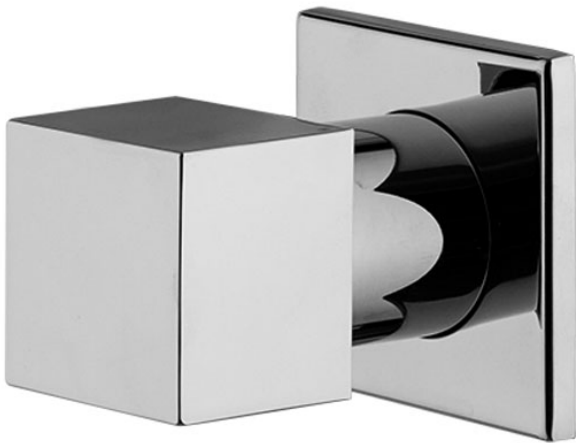

Code F3523/1

ROBINET D'ARRÊT 1/2"

- habillage pour corps encastrable
- **corps encastrable à commander séparément**

IMAGE

Finitions

-  CHROMÉ
CR
-  HL
-  HS
-  ZL
-  ZS
-  NICKEL BROSSÉ
SN
-  CHROMÉ NOIR
CN
-  CHROMÉ NOIR BROSSÉ
CS
-  BLANC MAT
BS
-  NOIR MAT
NS
-  DORÉ
OR
-  DORÉ BROSSÉ
OS