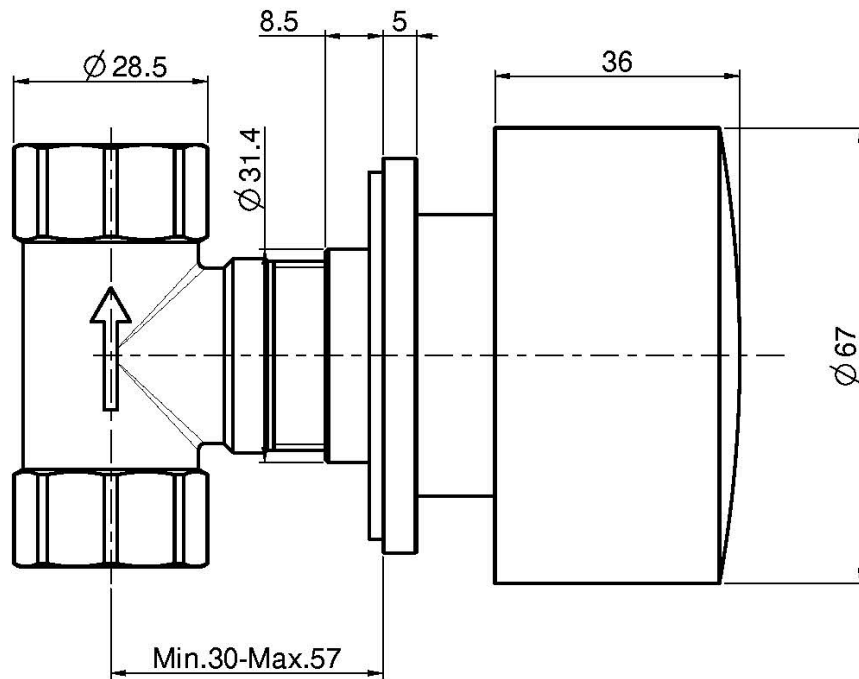

Code F3183/1

ROBINET D'ARRÊT 1/2"

- **POIGNEE VENDUE SÉPARÉMENT**
- habillage pour corps encastrable
- **corps encastrable à commander séparément**

POUR COMPLÉTER CE PRODUIT ON DOIT COMMANDER 1 POIGNÉE S2

PRODUITS À COMMANDER SÉPARÉMENT

[Corps encastrable](#)

[Poignée S2](#)

This drawing is the property of FIMA Carlo Frattini. Any complete or partial reproduction, or any transmission to third party without FIMA Carlo Frattini authorization is forbidden.