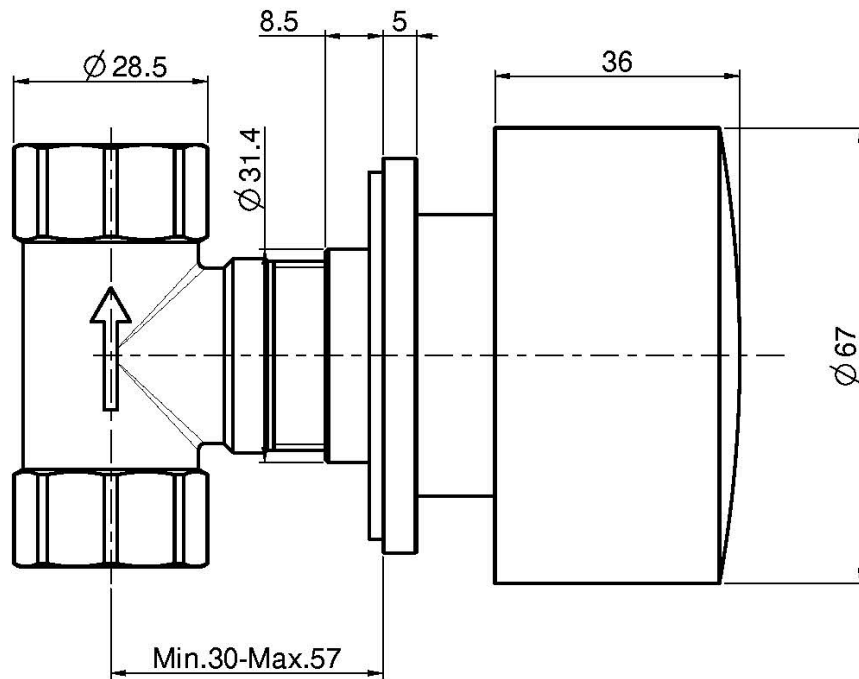

Code F3183/1

ROBINET D'ARRÊT 1/2"

- **POIGNEE VENDUE SÉPARÉMENT**
- habillage pour corps encastrable
- **corps encastrable à commander séparément**

POUR COMPLÉTER CE PRODUIT ON DOIT COMMANDER 1
POIGNÉE S2

PRODUITS À COMMANDER SÉPARÉMENT

[Corps
encastrable](#)

[Poignée S2](#)

This drawing is the property of FIMA Carlo Frattini. Any complete or partial reproduction, or any transmission to third party without FIMA Carlo Frattini authorization is forbidden.