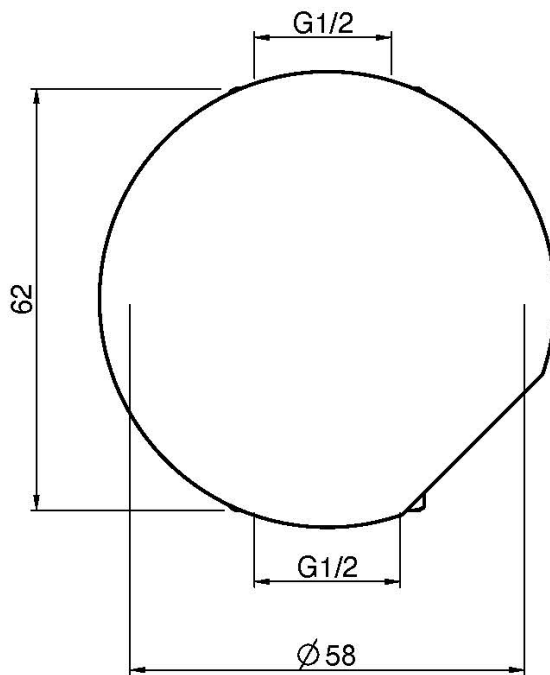

This drawing is the property of FIMA Carlo Frattini. Any complete or partial reproduction, or any transmission to third party without FIMA Carlo Frattini authorization is forbidden.