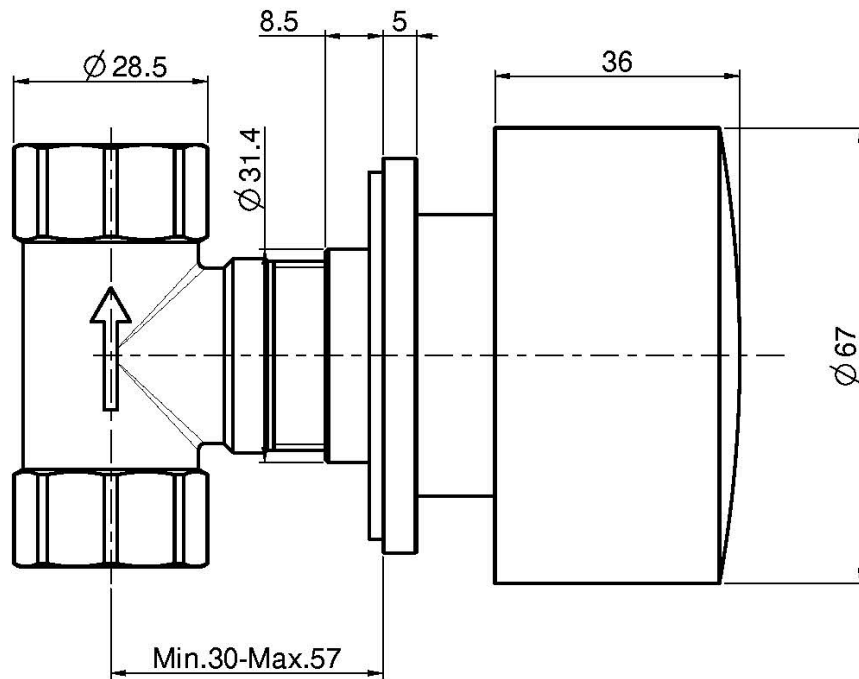

This drawing is the property of FIMA Carlo Frattini. Any complete or partial reproduction, or any transmission to third party without FIMA Carlo Frattini authorization is forbidden.