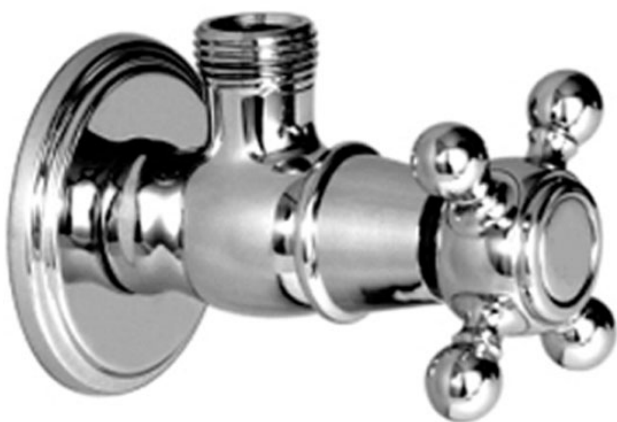

Code F196

ROBINET ÉQUERRE, SORTIE 1/2" X 1/2"

Finitions

 CHROMÉ
CR

IMAGE

Voir les conditions générales de vente dans notre tarif en
vigueur