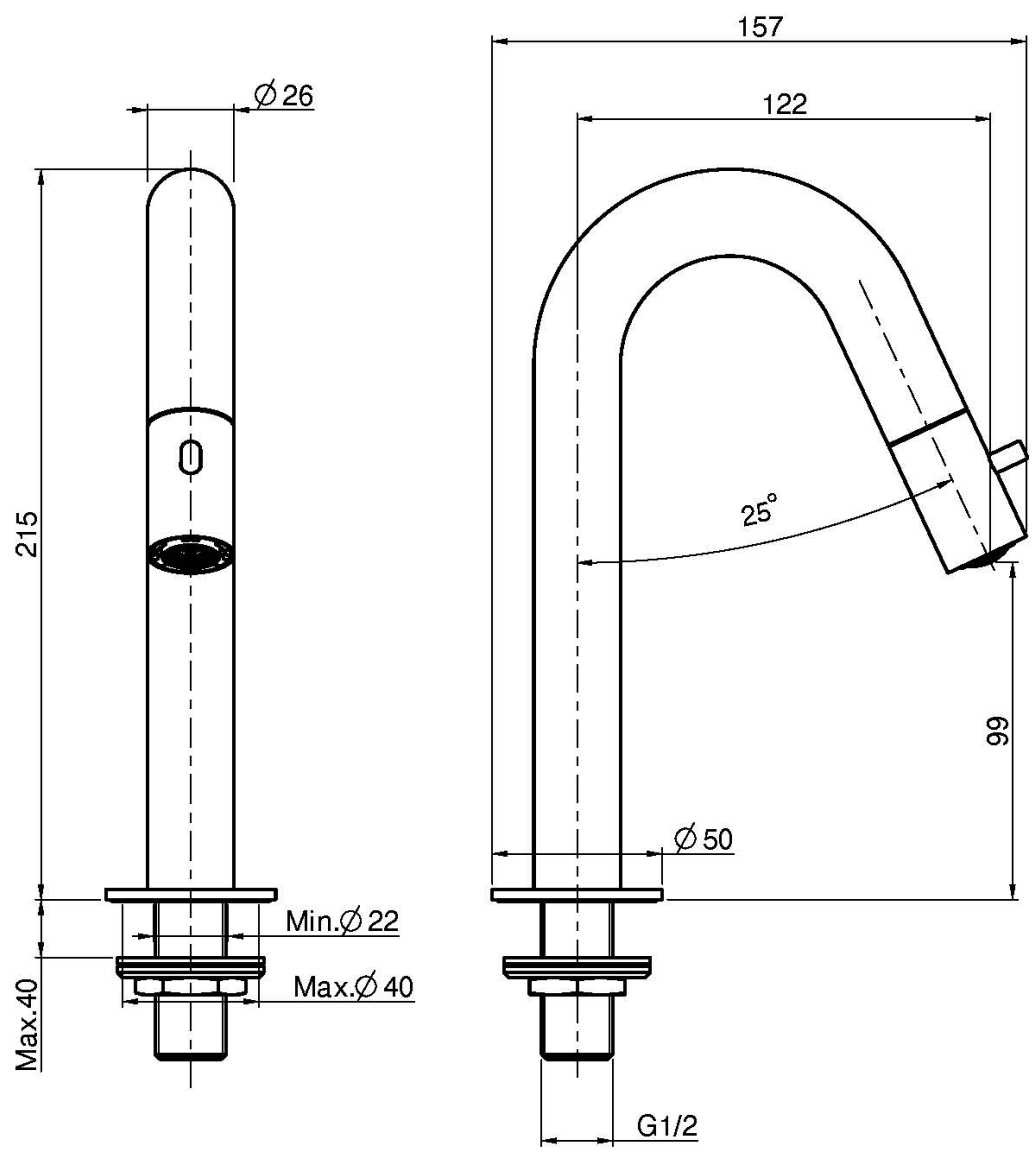

Code F3061/2

ROBINET LAVE-MAINS

- eau froide seulement
- filetage 1/2"

IMAGE

Finitions

-  CHROMÉ
CR
-  HL
-  HS
-  ZL
-  ZS
-  SN
-  CN
-  CS
-  BS
-  NS
-  OR
-  OS

Voir les conditions générales de vente dans notre tarif en
vigueur