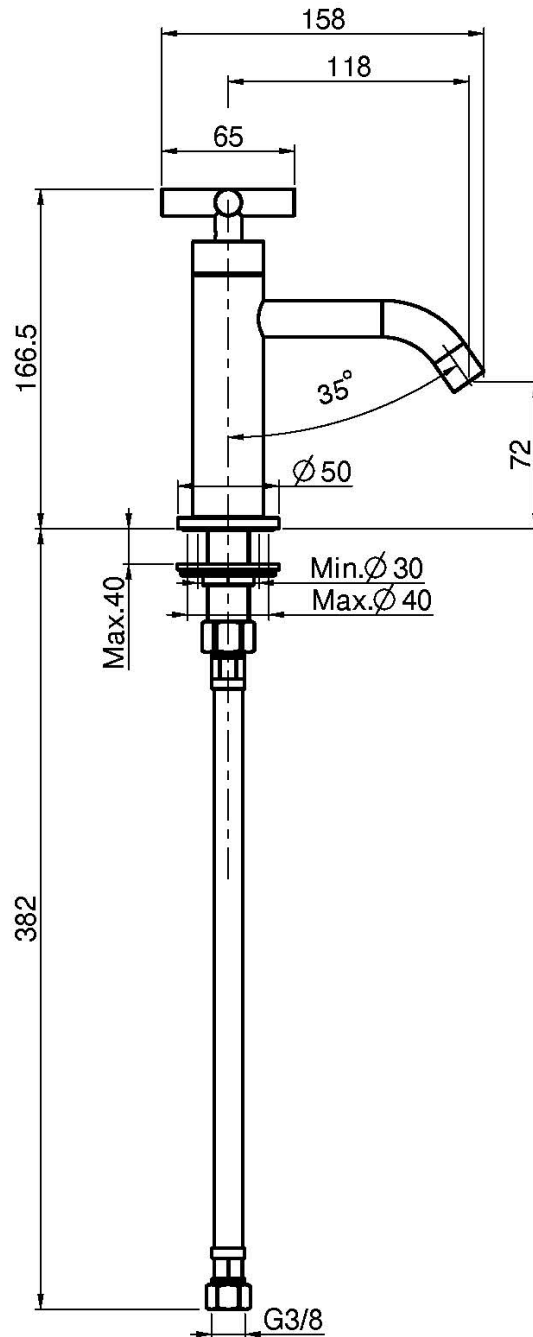

Code F5308

ROBINET LAVE-MAINS

- tuyau flexible 370 mm
- eau froide seulement

IMAGE

Finitions

 CHROMÉ
CR

 HL

 HS

 NICKEL BROSSÉ
SN

 CHROMÉ NOIR
CN

 CHROMÉ NOIR BROSSÉ
CS

 BLANC MAT
BS

 NOIR MAT
NS

Voir les conditions générales de vente dans notre tarif en
vigueur

This drawing is the property of FIMA Carlo Frattini. Any complete or partial reproduction, or any transmission to third party without FIMA Carlo Frattini authorization is forbidden.