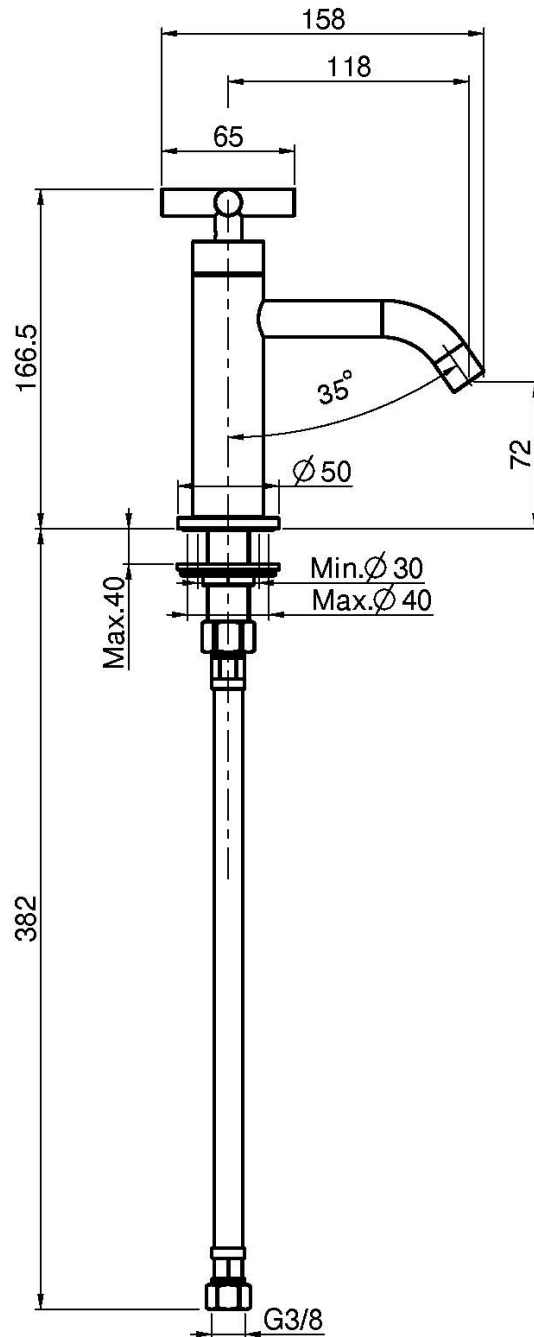

This drawing is the property of FIMA Carlo Frattini. Any complete or partial reproduction, or any transmission to third party without FIMA Carlo Frattini authorization is forbidden.