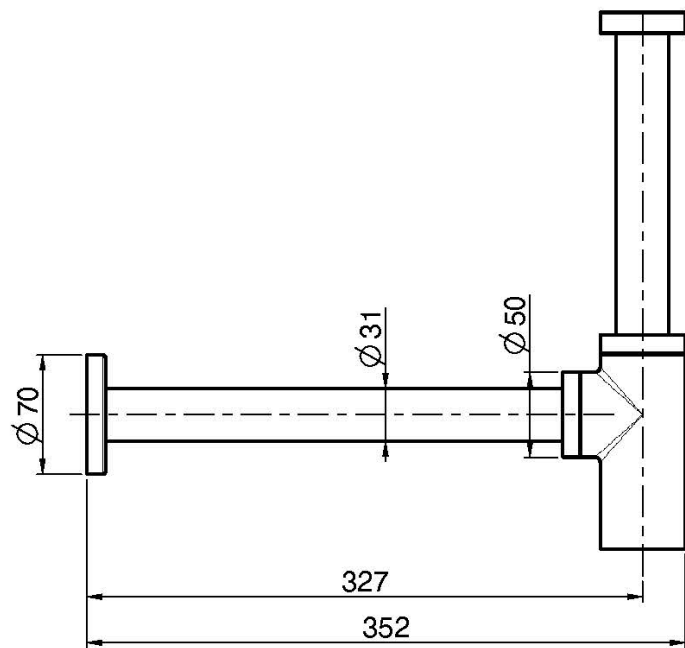

Code F409

SIPHON 1"1/4 EN ACIER INOX

Finitions

 INOX

IMAGE

Voir les conditions générales de vente dans notre tarif en vigueur

This drawing is the property of FIMA Carlo Frattini. Any complete or partial reproduction, or any transmission to third party without FIMA Carlo Frattini authorization is forbidden.