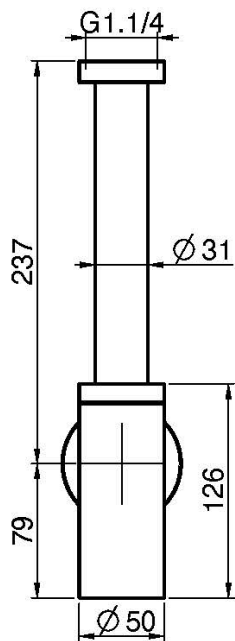

Code F409

**SIPHON 1"1/4 EN ACIER INOX**

Finitions

 INOX

IMAGE

Voir les conditions générales de vente dans notre tarif en  
vigueur

This drawing is the property of FIMA Carlo Frattini. Any complete or partial reproduction, or any transmission to third party without FIMA Carlo Frattini authorization is forbidden.