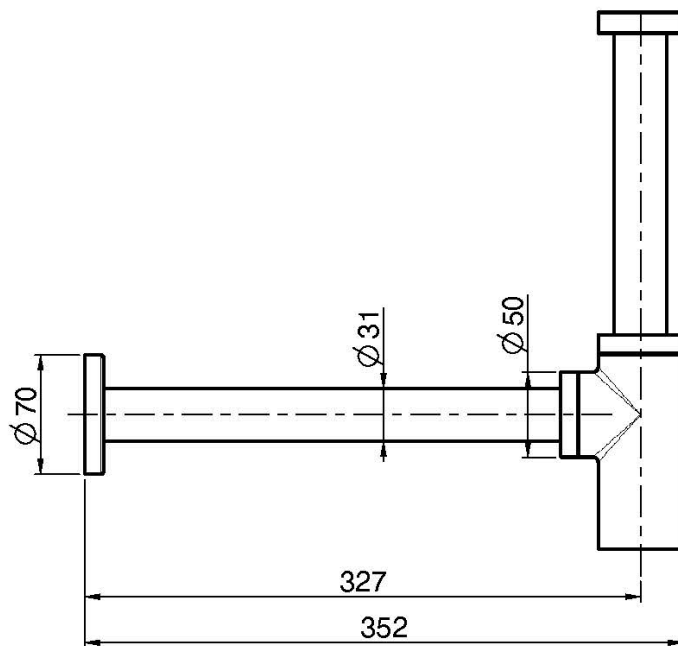

Code F409

**SIPHON 1"1/4 EN ACIER INOX**

Finitions

 INOX

IMAGE

Voir les conditions générales de vente dans notre tarif en  
vigueur

This drawing is the property of FIMA Carlo Frattini. Any complete or partial reproduction, or any transmission to third party without FIMA Carlo Frattini authorization is forbidden.