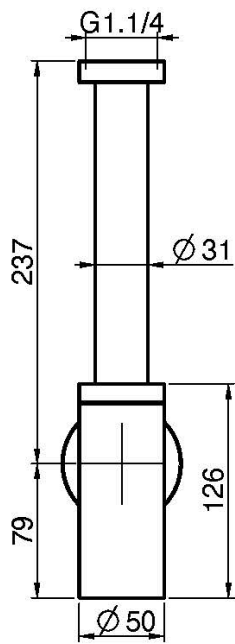

Code F409

SIPHON 1"1/4 EN ACIER INOX

Finitions

 INOX

IMAGE

Voir les conditions générales de vente dans notre tarif en vigueur

This drawing is the property of FIMA Carlo Frattini. Any complete or partial reproduction, or any transmission to third party without FIMA Carlo Frattini authorization is forbidden.