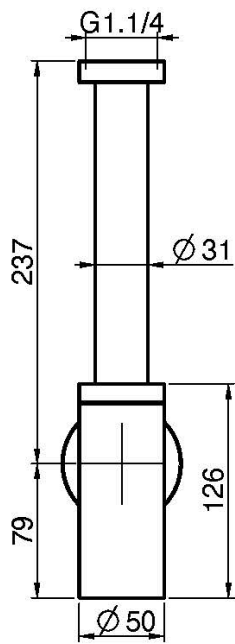

Code F409

SIPHON 1"1/4 EN ACIER INOX

Finitions

 INOX
INOX

IMAGE

Voir les conditions générales de vente dans notre tarif en
vigueur

This drawing is the property of FIMA Carlo Frattini. Any complete or partial reproduction, or any transmission to third party without FIMA Carlo Frattini authorization is forbidden.