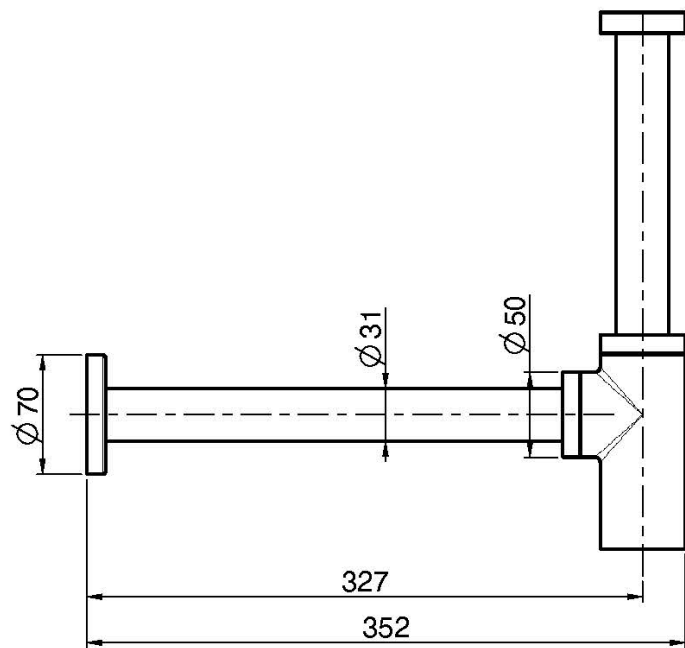

Code F409

SIPHON 1"1/4 EN ACIER INOX

Finitions

 INOX
INOX

IMAGE

Voir les conditions générales de vente dans notre tarif en
vigueur

This drawing is the property of FIMA Carlo Frattini. Any complete or partial reproduction, or any transmission to third party without FIMA Carlo Frattini authorization is forbidden.