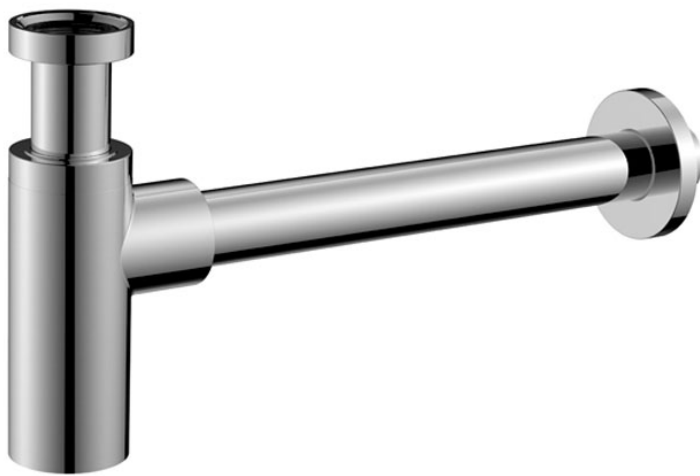

Code F406

**SIPHON 1"1/4 MODÈLE EXTRA LUXE**

IMAGE

Finitions

-  CHROMÉ  
CR
-  HL
-  HS
-  ZL
-  ZS
-  NICKEL BROSSÉ  
SN
-  CHROMÉ NOIR  
CN
-  CHROMÉ NOIR BROSSÉ  
CS
-  BLANC MAT  
BS
-  NOIR MAT  
NS
-  DORÉ  
OR
-  DORÉ BROSSÉ  
OS
-  VIEUX BRONZE  
BR
-  ANTIQUE COPPER  
RA