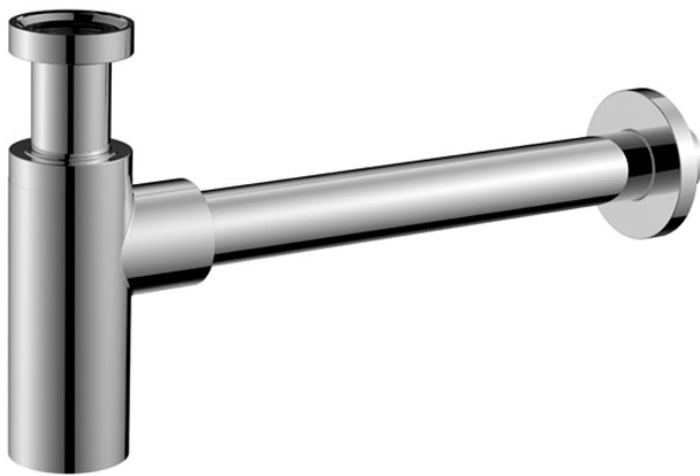

Code F406

SIPHON 1"1/4 MODÈLE EXTRA LUXE

IMAGE

Finitions

-  CHROMÉ
CR
-  HL
-  HS
-  ZL
-  ZS
-  NICKEL BROSSÉ
SN
-  CHROMÉ NOIR
CN
-  CHROMÉ NOIR BROSSÉ
CS
-  BLANC MAT
BS
-  NOIR MAT
NS
-  DORÉ
OR
-  DORÉ BROSSÉ
OS
-  VIEUX BRONZE
BR
-  ANTIQUE COPPER
RA